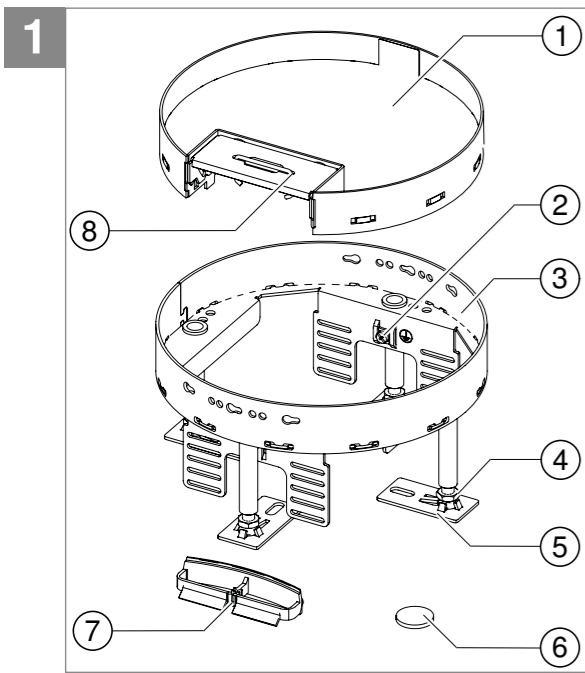

RKSR

OBO
BETTERMANN

HU Szintezhető kerek kazetta kábelkivezetővel
RKSR
Szerelési útmutató

PL Regulowana kaseta okrągła z wyjściem
przewodu i regulowanymi nóżkami RKSR
Instrukcja montażu

OBO Bettermann Holding GmbH & Co. KG
P.O. Box 1120
58694 Menden
GERMANY

Kundenservice Deutschland
Tel.: +49 23 71 78 99 - 20 00
Fax: +49 23 71 78 99 - 25 00

www.obo-bettermann.com

Building Connections