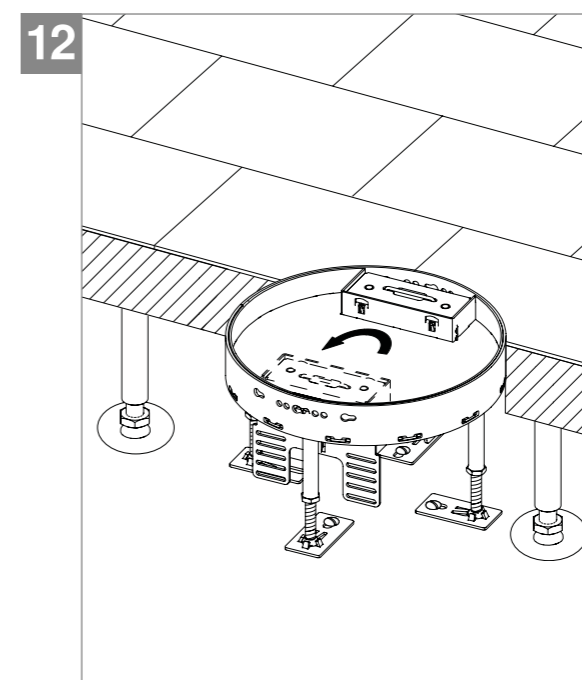

RKSR

RU Круглые регулируемые кассетные рамки
RKSR с кабельным выводом и
регулируемыми опорами
Инструкция по монтажу

FR Cassette ronde réglable en hauteur avec sortie
de cordon et pieds de nivellement
Instructions de montage

Installation
electrotechnical expertise

OBO Bettermann Holding GmbH & Co. KG
P.O. Box 1120
58694 Menden
GERMANY

Kundenservice Deutschland
Tel.: +49 23 71 78 99 - 20 00
Fax: +49 23 71 78 99 - 25 00

www.obo-bettermann.com

Building Connections