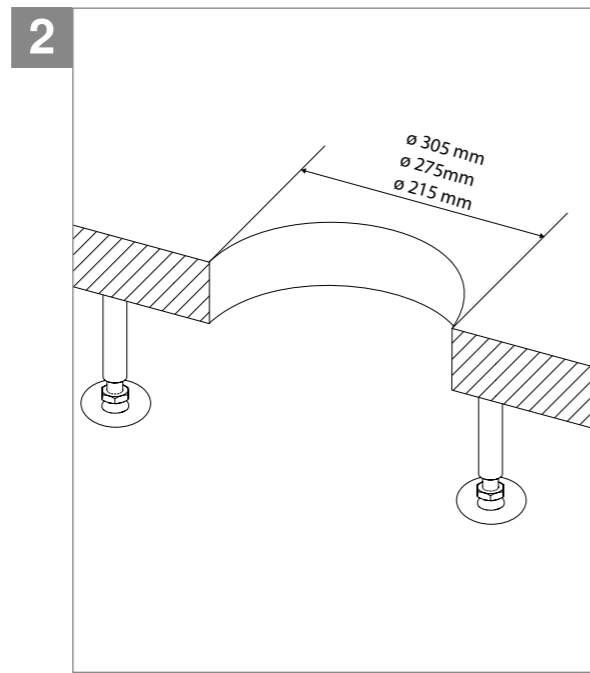

RKSR

OBO
BETTERMANN

HU Szintezhető kerek kazetta kábelkivezetővel
RKSR
Szerelési útmutató

PL Regulowana kaseta okrągła z wyjściem
przewodu i regulowanymi nóżkami RKSR
Instrukcja montażu

OBO Bettermann Holding GmbH & Co. KG
P.O. Box 1120
58694 Menden
GERMANY

Kundenservice Deutschland
Tel.: +49 23 71 78 99 - 20 00
Fax: +49 23 71 78 99 - 25 00

www.obo-bettermann.com

Building Connections