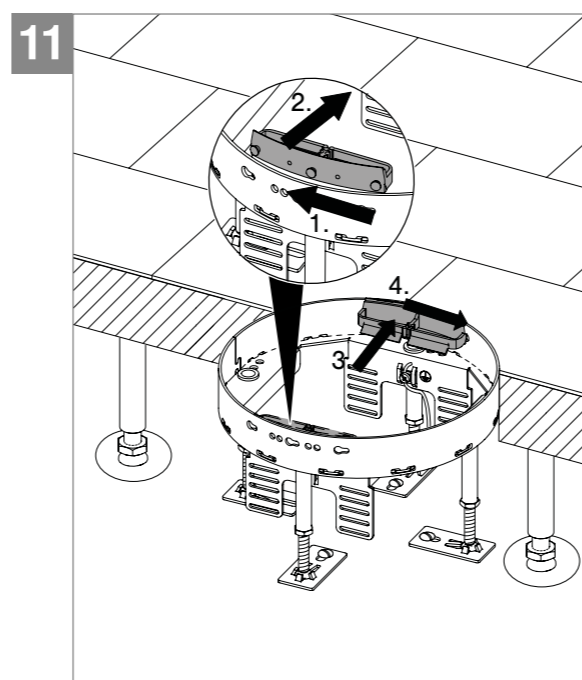

RKSR

OBO
BETTERMANN

HU Szintezhető kerek kazetta kábelkivezetővel
RKSR
Szerelési útmutató

PL Regulowana kaseta okrągła z wyjściem
przewodu i regulowanymi nóżkami RKSR
Instrukcja montażu

OBO Bettermann Holding GmbH & Co. KG
P.O. Box 1120
58694 Menden
GERMANY

Kundenservice Deutschland
Tel.: +49 23 71 78 99 - 20 00
Fax: +49 23 71 78 99 - 25 00

www.obo-bettermann.com

Building Connections