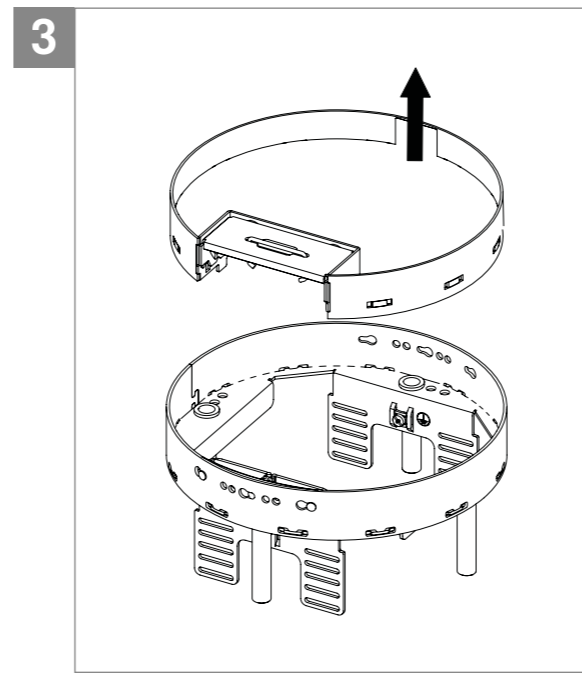

RKSR

OBO
BETTERMANN

HU Szintezhető kerek kazetta kábelkivezetővel
RKSR
Szerelési útmutató

PL Regulowana kaseta okrągła z wyjściem
przewodu i regulowanymi nóżkami RKSR
Instrukcja montażu

OBO Bettermann Holding GmbH & Co. KG
P.O. Box 1120
58694 Menden
GERMANY

Kundenservice Deutschland
Tel.: +49 23 71 78 99 - 20 00
Fax: +49 23 71 78 99 - 25 00

www.obo-bettermann.com

Building Connections