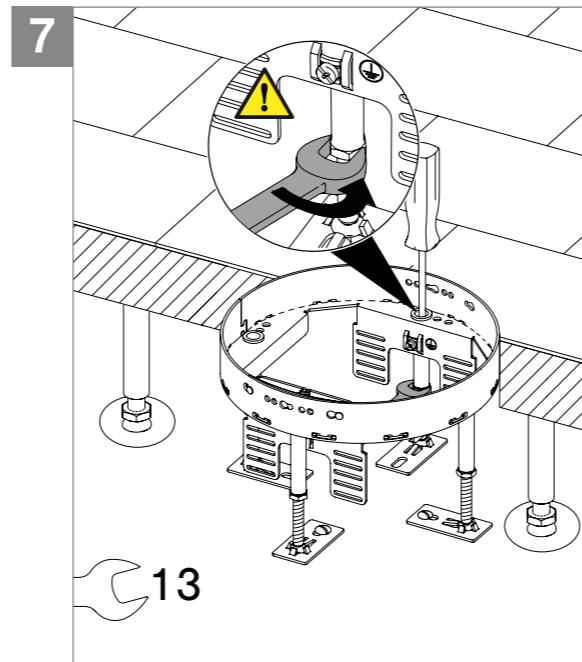

RKSR

OBO
BETTERMANN

HU Szintezhető kerek kazetta kábelkivezetővel
RKSR
Szerelési útmutató

PL Regulowana kaseta okrągła z wyjściem
przewodu i regulowanymi nóżkami RKSR
Instrukcja montażu

OBO Bettermann Holding GmbH & Co. KG
P.O. Box 1120
58694 Menden
GERMANY

Kundenservice Deutschland
Tel.: +49 23 71 78 99 - 20 00
Fax: +49 23 71 78 99 - 25 00

www.obo-bettermann.com

Building Connections