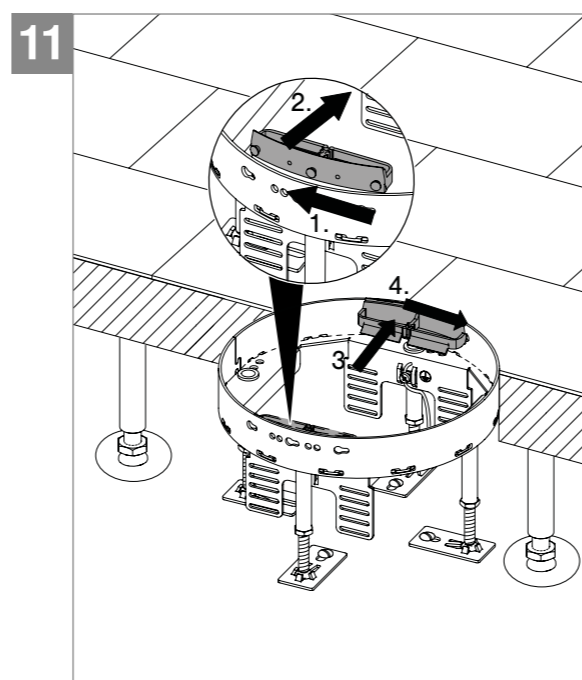

RKSR

RU Круглые регулируемые кассетные рамки
RKSR с кабельным выводом и
регулируемыми опорами
Инструкция по монтажу

FR Cassette ronde réglable en hauteur avec sortie
de cordon et pieds de nivellement
Instructions de montage

Installation
electrotechnical expertise

OBO Bettermann Holding GmbH & Co. KG
P.O. Box 1120
58694 Menden
GERMANY

Kundenservice Deutschland
Tel.: +49 23 71 78 99 - 20 00
Fax: +49 23 71 78 99 - 25 00

www.obo-bettermann.com

Building Connections