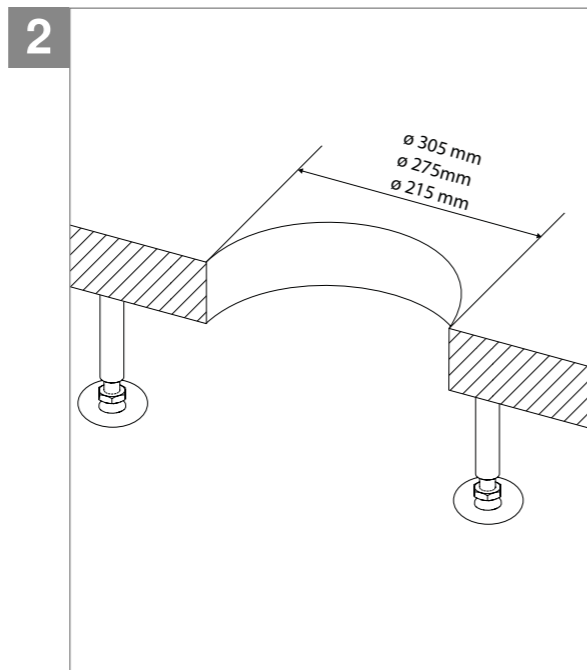

RKSR

RU Круглые регулируемые кассетные рамки
RKSR с кабельным выводом и
регулируемыми опорами
Инструкция по монтажу

FR Cassette ronde réglable en hauteur avec sortie
de cordon et pieds de nivellement
Instructions de montage

Installation
electrotechnical expertise

OBO Bettermann Holding GmbH & Co. KG
P.O. Box 1120
58694 Menden
GERMANY

Kundenservice Deutschland
Tel.: +49 23 71 78 99 - 20 00
Fax: +49 23 71 78 99 - 25 00

www.obo-bettermann.com

Building Connections