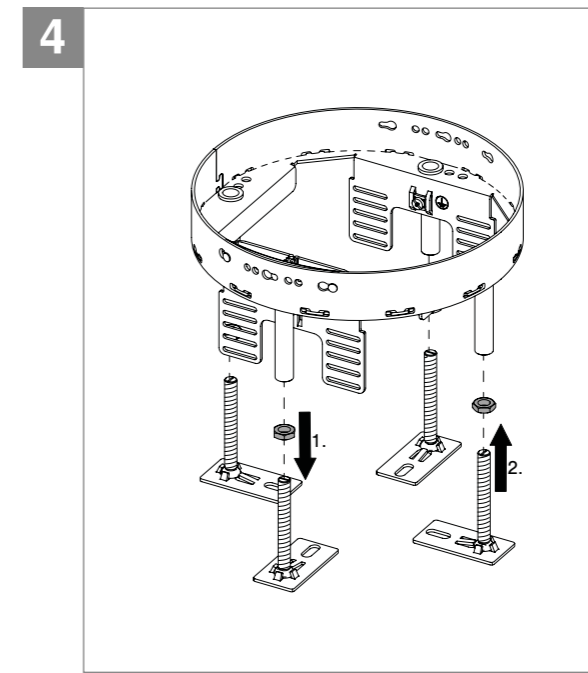

RKSR

OBO
BETTERMANN

HU Szintezhető kerek kazetta kábelkivezetővel
RKSR
Szerelési útmutató

PL Regulowana kaseta okrągła z wyjściem
przewodu i regulowanymi nóżkami RKSR
Instrukcja montażu

OBO Bettermann Holding GmbH & Co. KG
P.O. Box 1120
58694 Menden
GERMANY

Kundenservice Deutschland
Tel.: +49 23 71 78 99 - 20 00
Fax: +49 23 71 78 99 - 25 00

www.obo-bettermann.com

Building Connections