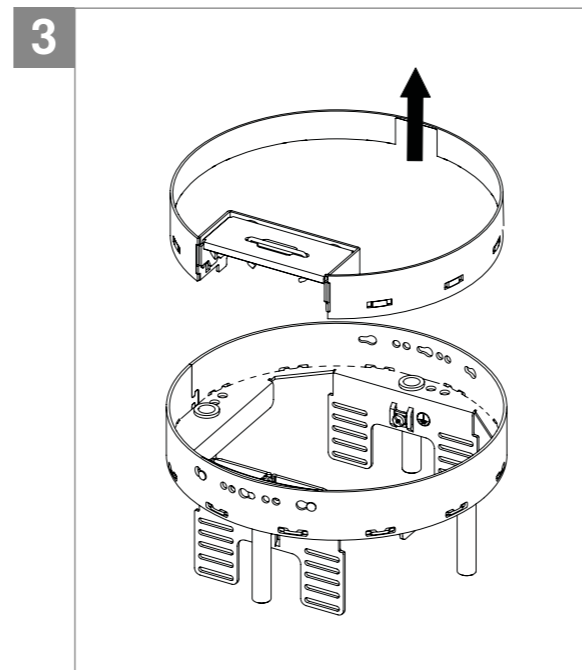

RKSR

RU Круглые регулируемые кассетные рамки
RKSR с кабельным выводом и
регулируемыми опорами
Инструкция по монтажу

FR Cassette ronde réglable en hauteur avec sortie
de cordon et pieds de nivellement
Instructions de montage

Installation
electrotechnical expertise

OBO Bettermann Holding GmbH & Co. KG
P.O. Box 1120
58694 Menden
GERMANY

Kundenservice Deutschland
Tel.: +49 23 71 78 99 - 20 00
Fax: +49 23 71 78 99 - 25 00

www.obo-bettermann.com

Building Connections