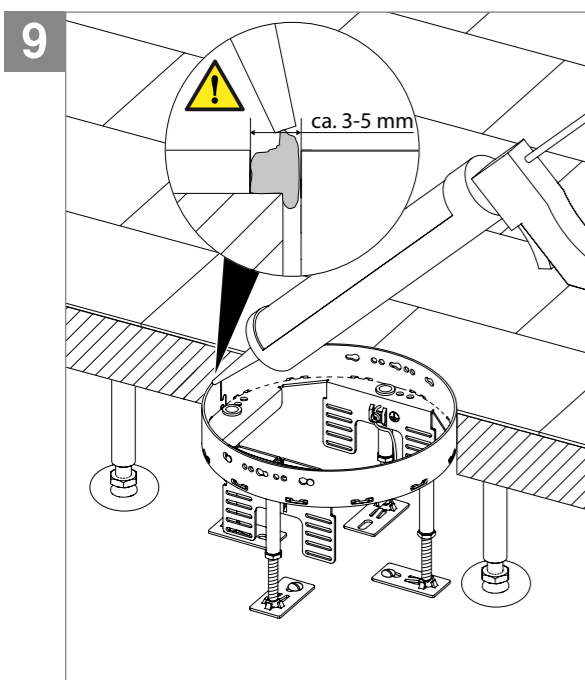

RKSR

OBO
BETTERMANN

HU Szintezhető kerek kazetta kábelkivezetővel
RKSR
Szerelési útmutató

PL Regulowana kaseta okrągła z wyjściem
przewodu i regulowanymi nóżkami RKSR
Instrukcja montażu

OBO Bettermann Holding GmbH & Co. KG
P.O. Box 1120
58694 Menden
GERMANY

Kundenservice Deutschland
Tel.: +49 23 71 78 99 - 20 00
Fax: +49 23 71 78 99 - 25 00

www.obo-bettermann.com

Building Connections