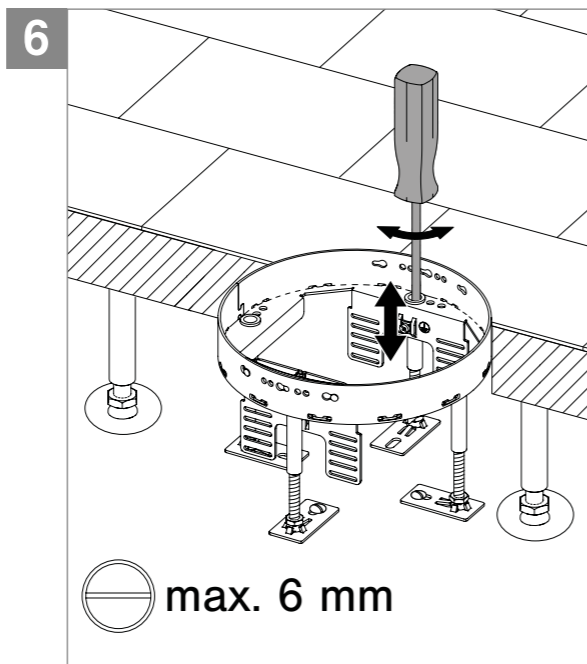

RKSR

RU Круглые регулируемые кассетные рамки
RKSR с кабельным выводом и
регулируемыми опорами
Инструкция по монтажу

FR Cassette ronde réglable en hauteur avec sortie
de cordon et pieds de nivellement
Instructions de montage

Installation
electrotechnical expertise

OBO Bettermann Holding GmbH & Co. KG
P.O. Box 1120
58694 Menden
GERMANY

Kundenservice Deutschland
Tel.: +49 23 71 78 99 - 20 00
Fax: +49 23 71 78 99 - 25 00

www.obo-bettermann.com

Building Connections