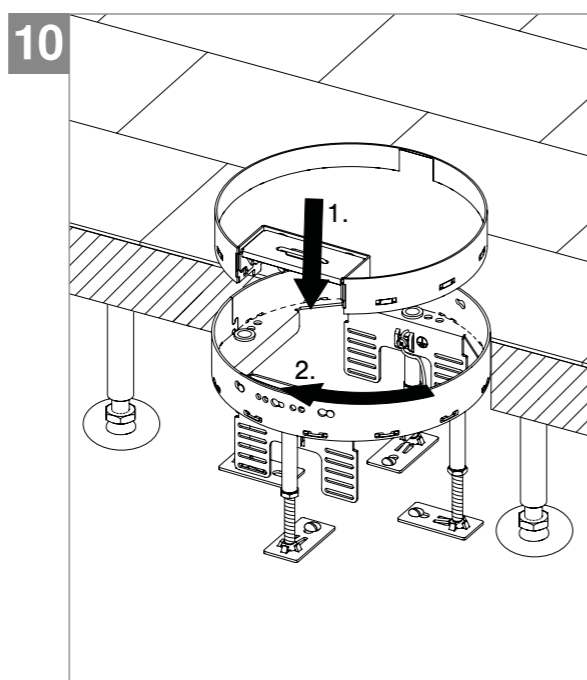

RKSR

RU Круглые регулируемые кассетные рамки
RKSR с кабельным выводом и
регулируемыми опорами
Инструкция по монтажу

FR Cassette ronde réglable en hauteur avec sortie
de cordon et pieds de nivellement
Instructions de montage

Installation
electrotechnical expertise

OBO Bettermann Holding GmbH & Co. KG
P.O. Box 1120
58694 Menden
GERMANY

Kundenservice Deutschland
Tel.: +49 23 71 78 99 - 20 00
Fax: +49 23 71 78 99 - 25 00

www.obo-bettermann.com

Building Connections