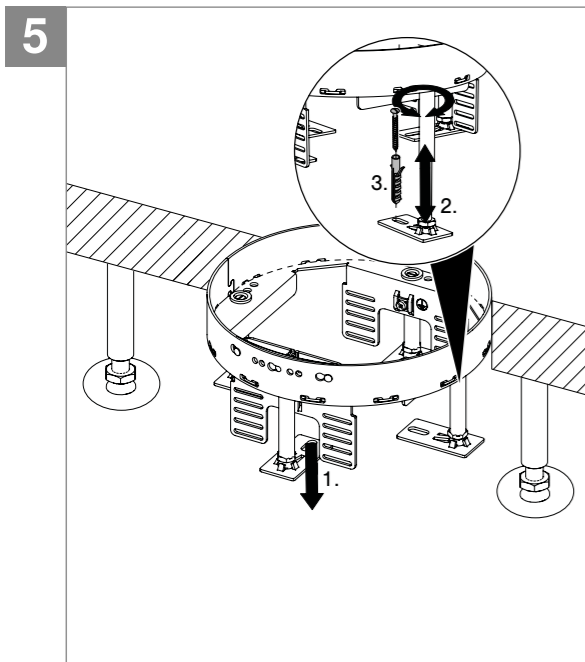

RKSR

OBO
BETTERMANN

HU Szintezhető kerek kazetta kábelkivezetővel
RKSR
Szerelési útmutató

PL Regulowana kaseta okrągła z wyjściem
przewodu i regulowanymi nóżkami RKSR
Instrukcja montażu

OBO Bettermann Holding GmbH & Co. KG
P.O. Box 1120
58694 Menden
GERMANY

Kundenservice Deutschland
Tel.: +49 23 71 78 99 - 20 00
Fax: +49 23 71 78 99 - 25 00

www.obo-bettermann.com

Building Connections