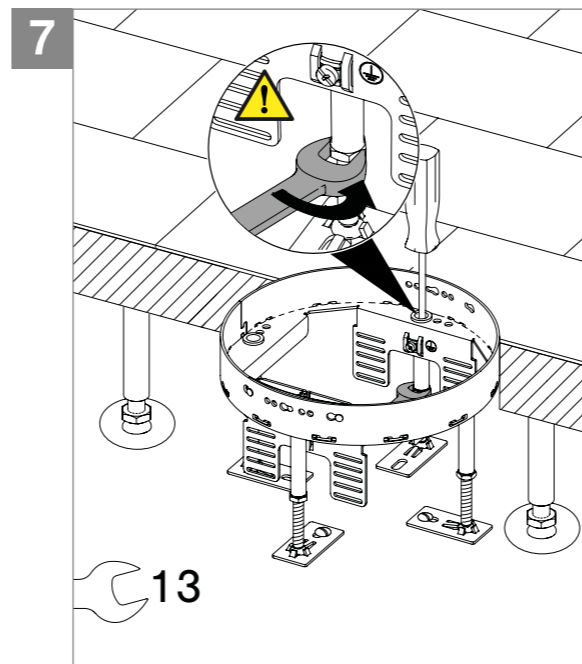

RKSR

RU Круглые регулируемые кассетные рамки
RKSR с кабельным выводом и
регулируемыми опорами
Инструкция по монтажу

FR Cassette ronde réglable en hauteur avec sortie
de cordon et pieds de nivellement
Instructions de montage

Installation
electrotechnical expertise

OBO Bettermann Holding GmbH & Co. KG
P.O. Box 1120
58694 Menden
GERMANY

Kundenservice Deutschland
Tel.: +49 23 71 78 99 - 20 00
Fax: +49 23 71 78 99 - 25 00

www.obo-bettermann.com

Building Connections