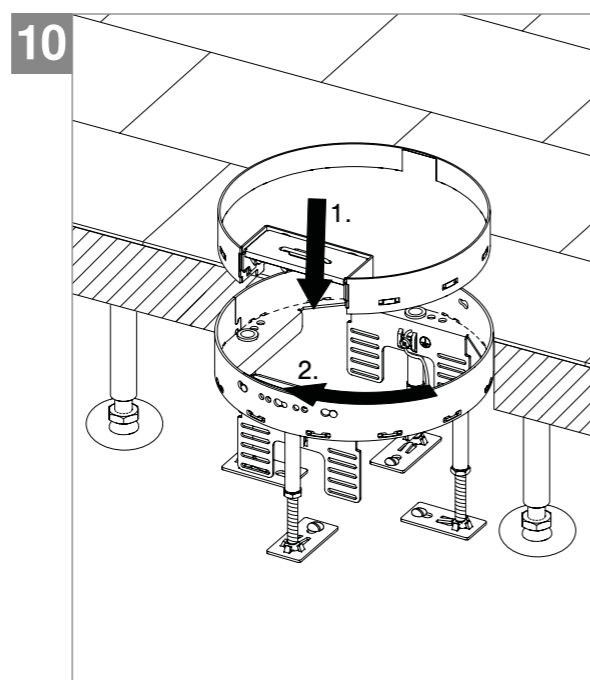

RKSR

OBO
BETTERMANN

HU Szintezhető kerek kazetta kábelkivezetővel
RKSR
Szerelési útmutató

PL Regulowana kaseta okrągła z wyjściem
przewodu i regulowanymi nóżkami RKSR
Instrukcja montażu

OBO Bettermann Holding GmbH & Co. KG
P.O. Box 1120
58694 Menden
GERMANY

Kundenservice Deutschland
Tel.: +49 23 71 78 99 - 20 00
Fax: +49 23 71 78 99 - 25 00

www.obo-bettermann.com

Building Connections