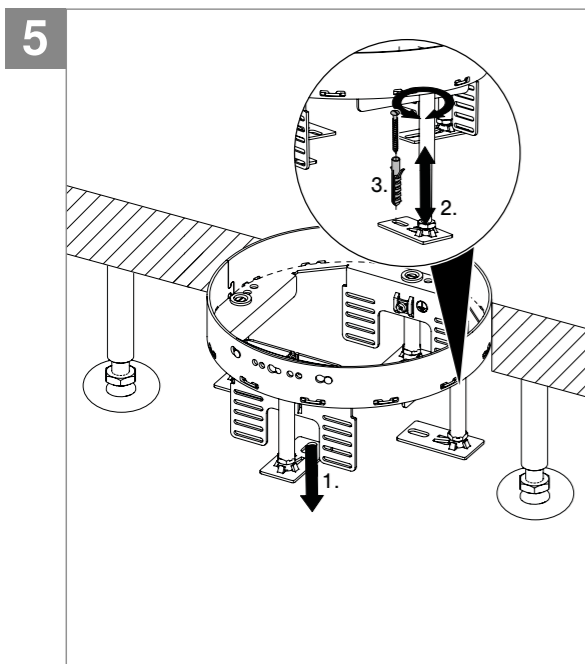

RKSR

RU Круглые регулируемые кассетные рамки
RKSR с кабельным выводом и
регулируемыми опорами
Инструкция по монтажу

FR Cassette ronde réglable en hauteur avec sortie
de cordon et pieds de nivellement
Instructions de montage

Installation
electrotechnical expertise

OBO Bettermann Holding GmbH & Co. KG
P.O. Box 1120
58694 Menden
GERMANY

Kundenservice Deutschland
Tel.: +49 23 71 78 99 - 20 00
Fax: +49 23 71 78 99 - 25 00

www.obo-bettermann.com

Building Connections