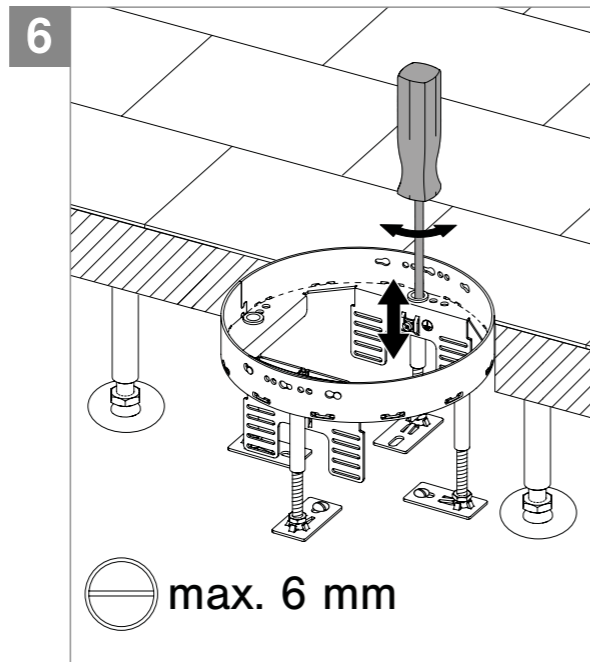

RKSR

OBO
BETTERMANN

HU Szintezhető kerek kazetta kábelkivezetővel
RKSR
Szerelési útmutató

PL Regulowana kaseta okrągła z wyjściem
przewodu i regulowanymi nóżkami RKSR
Instrukcja montażu

OBO Bettermann Holding GmbH & Co. KG
P.O. Box 1120
58694 Menden
GERMANY

Kundenservice Deutschland
Tel.: +49 23 71 78 99 - 20 00
Fax: +49 23 71 78 99 - 25 00

www.obo-bettermann.com

Building Connections