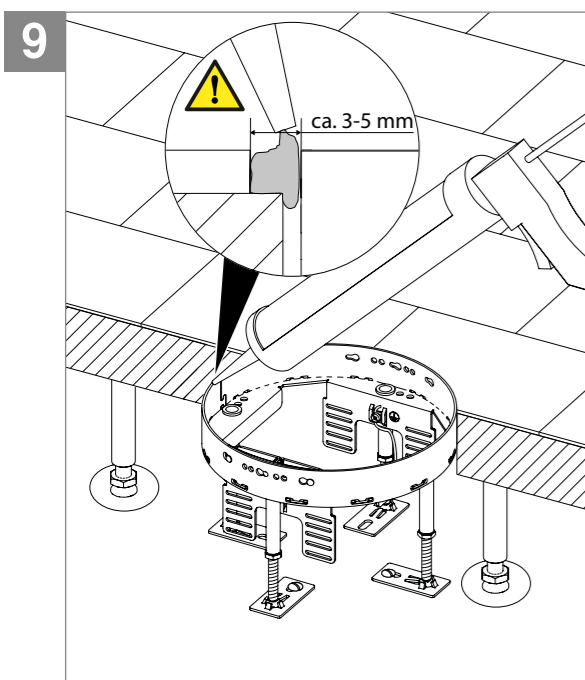

RKSR

RU Круглые регулируемые кассетные рамки
RKSR с кабельным выводом и
регулируемыми опорами
Инструкция по монтажу

FR Cassette ronde réglable en hauteur avec sortie
de cordon et pieds de nivellement
Instructions de montage

Installation
electrotechnical expertise

OBO Bettermann Holding GmbH & Co. KG
P.O. Box 1120
58694 Menden
GERMANY

Kundenservice Deutschland
Tel.: +49 23 71 78 99 - 20 00
Fax: +49 23 71 78 99 - 25 00

www.obo-bettermann.com

Building Connections