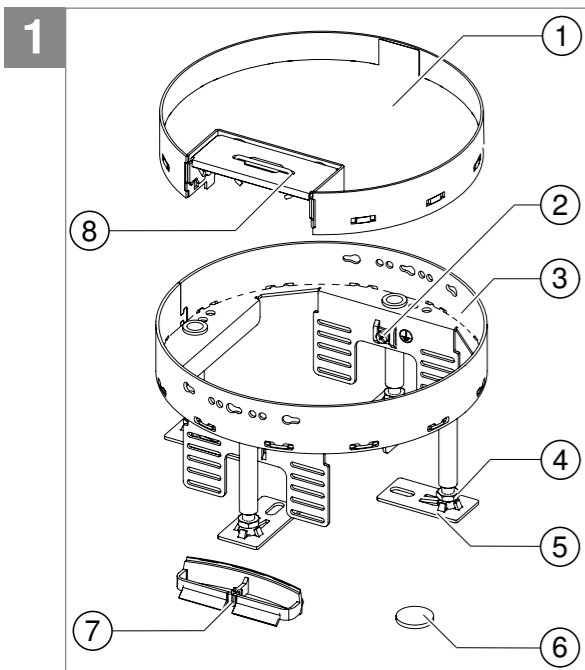

RKSR

RU Круглые регулируемые кассетные рамки
RKSR с кабельным выводом и
регулируемыми опорами
Инструкция по монтажу

FR Cassette ronde réglable en hauteur avec sortie
de cordon et pieds de nivellement
Instructions de montage

Installation
electrotechnical expertise

OBO Bettermann Holding GmbH & Co. KG
P.O. Box 1120
58694 Menden
GERMANY

Kundenservice Deutschland
Tel.: +49 23 71 78 99 - 20 00
Fax: +49 23 71 78 99 - 25 00

www.obo-bettermann.com

Building Connections