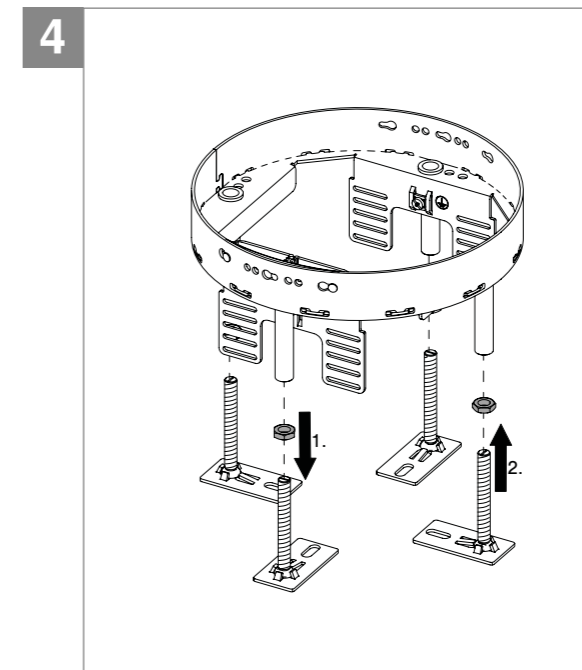

RKSR

RU Круглые регулируемые кассетные рамки
RKSR с кабельным выводом и
регулируемыми опорами
Инструкция по монтажу

FR Cassette ronde réglable en hauteur avec sortie
de cordon et pieds de nivellement
Instructions de montage

Installation
electrotechnical expertise

OBO Bettermann Holding GmbH & Co. KG
P.O. Box 1120
58694 Menden
GERMANY

Kundenservice Deutschland
Tel.: +49 23 71 78 99 - 20 00
Fax: +49 23 71 78 99 - 25 00

www.obo-bettermann.com

Building Connections