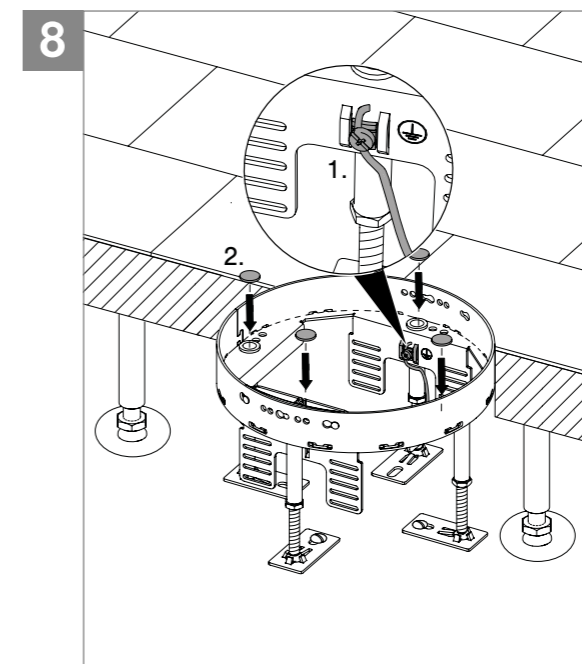

RKSR

RU Круглые регулируемые кассетные рамки
RKSR с кабельным выводом и
регулируемыми опорами
Инструкция по монтажу

FR Cassette ronde réglable en hauteur avec sortie
de cordon et pieds de nivellement
Instructions de montage

Installation
electrotechnical expertise

OBO Bettermann Holding GmbH & Co. KG
P.O. Box 1120
58694 Menden
GERMANY

Kundenservice Deutschland
Tel.: +49 23 71 78 99 - 20 00
Fax: +49 23 71 78 99 - 25 00

www.obo-bettermann.com

Building Connections