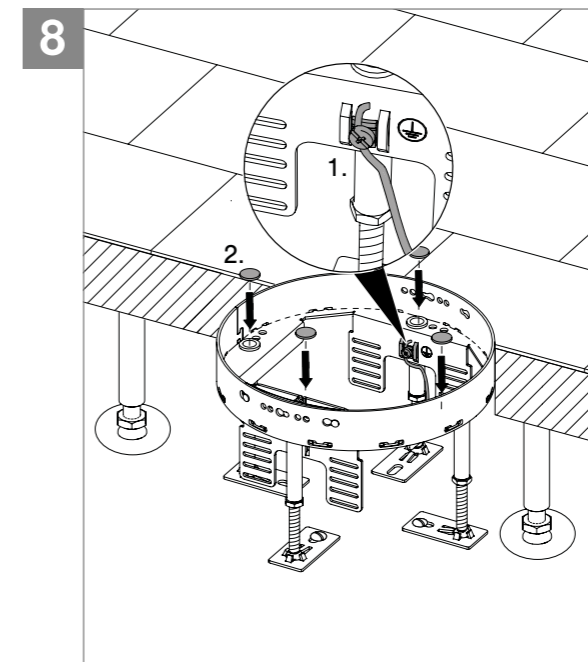

RKSR

OBO
BETTERMANN

HU Szintezhető kerek kazetta kábelkivezetővel
RKSR
Szerelési útmutató

PL Regulowana kaseta okrągła z wyjściem
przewodu i regulowanymi nóżkami RKSR
Instrukcja montażu

OBO Bettermann Holding GmbH & Co. KG
P.O. Box 1120
58694 Menden
GERMANY

Kundenservice Deutschland
Tel.: +49 23 71 78 99 - 20 00
Fax: +49 23 71 78 99 - 25 00

www.obo-bettermann.com

Building Connections