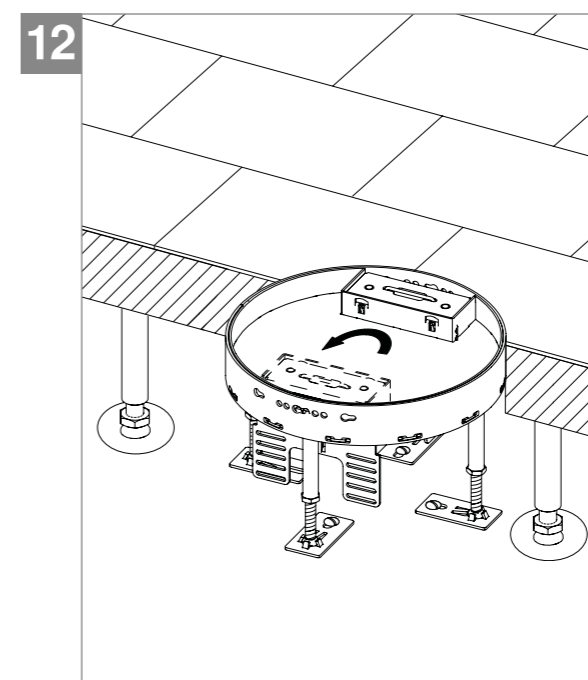

RKSR

OBO
BETTERMANN

HU Szintezhető kerek kazetta kábelkivezetővel
RKSR
Szerelési útmutató

PL Regulowana kaseta okrągła z wyjściem
przewodu i regulowanymi nóżkami RKSR
Instrukcja montażu

OBO Bettermann Holding GmbH & Co. KG
P.O. Box 1120
58694 Menden
GERMANY

Kundenservice Deutschland
Tel.: +49 23 71 78 99 - 20 00
Fax: +49 23 71 78 99 - 25 00

www.obo-bettermann.com

Building Connections