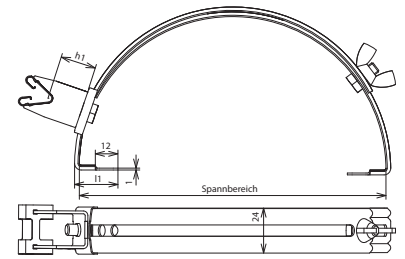

DLH DG 8 H20 FG180.280 V2A (206 109)

Maßbild DLH DG 8 H20 FG180.280 V2A

Lose Leitungsführung seitlich verstellbar (oben Mitte bis unten).

Typ	DLH DG 8 H20 FG180.280 V2A
Art.-Nr.	206 109
Werkstoff Dachleitungshalter	NIRO
Spannbereich	180-280 mm
Bauhöhe Leitungshalter (h1)	20 mm
Werkstoff Leitungshalter	NIRO
Leitungshalter Aufnahme Rd	8 mm
Haltekrallenlänge	23 mm
Leitungshalter Modell	DEHNgrip
Leitungsführung	lose
Innengewinde	M6
Normenbezug	DIN EN 62561-4

Stammdaten

Nettogewicht	110.000 g/st
Zolltarifnummer (Komb. Nomenklatur EU)	85389099
GTIN (EAN)	4013364042810
VPE	25 ST

Änderungen in Form und Technik, bei Maßen, Gewichten und Werkstoffen behalten wir uns im Sinne des Fortschrittes der Technik vor. Die Abbildungen sind unverbindlich.