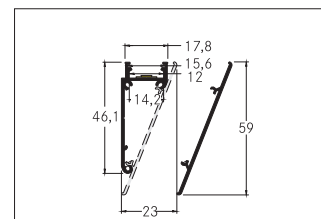

Wandanbauprofil P73-12

Artikel-Nr. 53754260

Wandanbauprofil P73-12, alu eloxiert. In Verbindung mit den Profilabdeckungen 53400000 53400070 53431070 kann sowohl ein zusätzlicher mechanischer Schutz als auch eine optimale Lichtverteilung erreicht werden. Das zugehörige Endkappen-Set steht unter 5307926053080260 zur Verfügung. Montageart: Anbauprofil, Material: Aluminium, Abmessung Profil: L: 2000 mm x B: 17,8 mm x H: 46,1 mm .

Artikel-Nr.	53754260
Stand:	28.06.2021 14:51

Farbe	silber
Länge	2000 mm
Material	Aluminium

Länge	2000 mm
Breite	17,8 mm
Höhe	46,1 mm