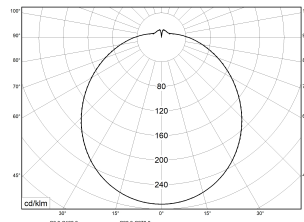

RKL 3 LED AC-DC 3000K 1500lm 12W

Artikelnummer 75111709

PMMA
650°C

IK02

HB