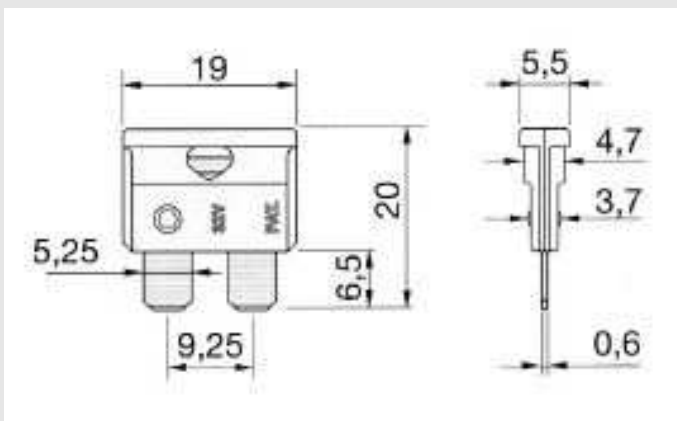

www.sh-licht.de

Nennstrom: 2 A

KFZ-Flachsicherung 5,5x19mm KFZ-Sicherungen haben ihre Einsatzgebiete in der Automobilbranche, der Zulieferer- und Zubehörbranche. Die Vielfältigkeit der einzelnen Spezifikationen erlaubt eine nahezu lückenlose Verwend- und Austauschbarkeit der jeweiligen Komponenten. Der Einbau einer KFZ-Sicherung muss immer an der vom Hersteller vorgegebenen Position erfolgen. Dabei ist grundsätzlich auf die entsprechende Betriebsspannung, Amperestärke und Bauform zu achten.

Letzte Aktualisierung am: 23.05.2017 12:42:31