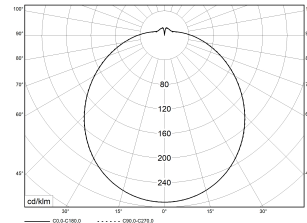

RKL-AQUA PC 2 1xLED DALI 4000K 1500lm 12W | Artikelnummer 75181728

PC  
850°C

IK06

HB

LED-Anbauleuchte rund mit opaler Abdeckung in erhöhter Schutzart, dimmbar. Geeignet für feuchte Umgebungen. Für die Montage an Decke oder Wand. Weißer Leuchtenkörper aus Polycarbonat (PC) mit Druckausgleichstopfen. Bombierte, strukturierte Abdeckung aus hochschlagfestem Polycarbonat (PC). Sicherer und stabiler Halt der Wanne/Abdeckung durch innenliegende Verschlussstechnik. 5-polige Anschlussklemme mit Steckkontakt, Durchschleifen möglich. 2 Kabeleinführungen. Zugelassen für den Einsatz in Innenbereichen und überdachten Außenbereich.