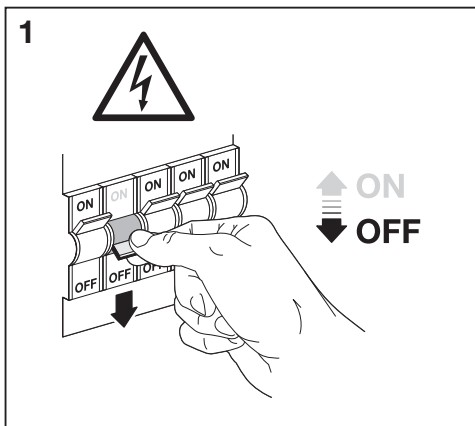

SMART⁺ WIFI CUBE

	EAN	W	lm	K	Δ (°C)	V~	mA	Hz	DF
SMART OUTD WIFI CUBEUPDOWN RGBW DG	4058075478077	14	950	3000	-20...+40	220-240	96	50/60	≥0.7
SMART OUTD WIFI CUBE WALL RGBW DG	4058075478114	10	500	3000	-20...+40	220-240	70	50/60	≥0.7
SMART OUTD WIFI CUBE 50CM RGBW DG	4058075478152	10	500	3000	-20...+40	220-240	70	50/60	≥0.7
SMART OUTD WIFI CUBE 80CM RGBW DG	4058075478176	10	500	3000	-20...+40	220-240	70	50/60	≥0.7