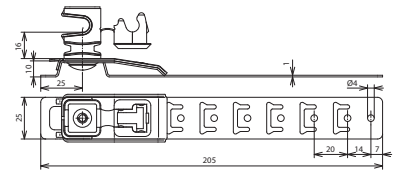

LH US 8 H16 L205 KT GR V2A (204 089)

Maßbild LH US 8 H16 L205 KT GR V2A

Mit vorgeformten Biegestellen zum Abwinkeln und Einhängen und zusätzlichem Klemmteil z. B. für Schieferdächer, mit Leitungshalter DEHNsnap, lose Leitungsführung.

Typ	LH US 8 H16 L205 KT GR V2A
Art.-Nr.	204 089
Werkstoff Dachleitungshalter	NIRO
Strebenlänge (l1)	205 mm
Bauhöhe Leitungshalter	16 mm
Werkstoff Leitungshalter	Kunststoff
Farbe Leitungshalter	grau ●
Leitungshalter Aufnahme Rd	8 mm
Leitungshalter Modell	DEHNSnap
Leitungsführung	lose
Befestigungsmöglichkeit	Hakenarretierung, abwinkeln, nageln, mit zusätzlichem Klemmteil
Art der Dacheindeckung	Dach- und Wandplatten, Schiefer bis max. 4mm Dicke
Innengewinde	M6

Stammdaten

Nettogewicht	67.300 g/st
Zolltarifnummer (Komb. Nomenklatur EU)	85389099
GTIN (EAN)	4013364109568
VPE	1 ST

Änderungen in Form und Technik, bei Maßen, Gewichten und Werkstoffen behalten wir uns im Sinne des Fortschrittes der Technik vor. Die Abbildungen sind unverbindlich.