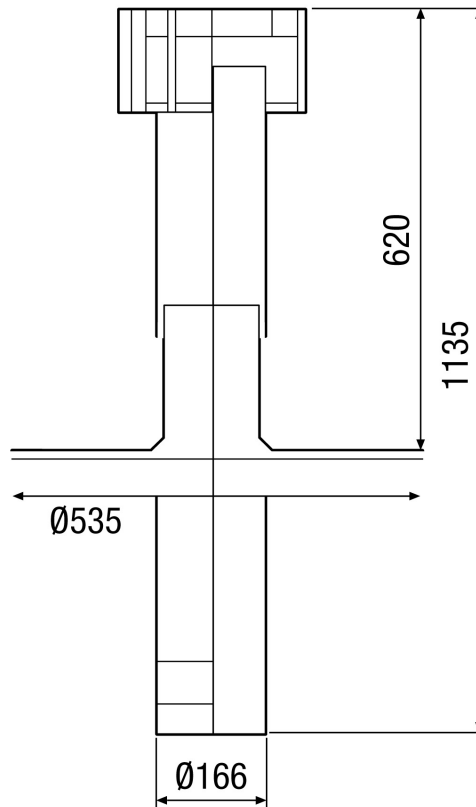

## Kurzinformation

Befestigungsschelle für Be- und Entlüftung, Stahlblech, verzinkt, für DF 160

Artikelnummer 0092.0360

## Technische Daten

Luftrichtung	Be- und Entlüftung
Material	Stahlblech
Farbe	verzinkt
Gewicht	0,2 kg
Nennweite	160 mm
Breite	mm
Höhe	200 mm
Tiefe	mm
Verpackungseinheit	1 Stück
Sortiment	B
GTIN (EAN)	4012799923602

# BS 160

Maßzeichnung [mm]

DF 160 S mit DP 160 A  
Für Flachdach

# BS 160

Maßzeichnung [mm]

DF 160 S mit DP 160 SB  
Für Schrägdach