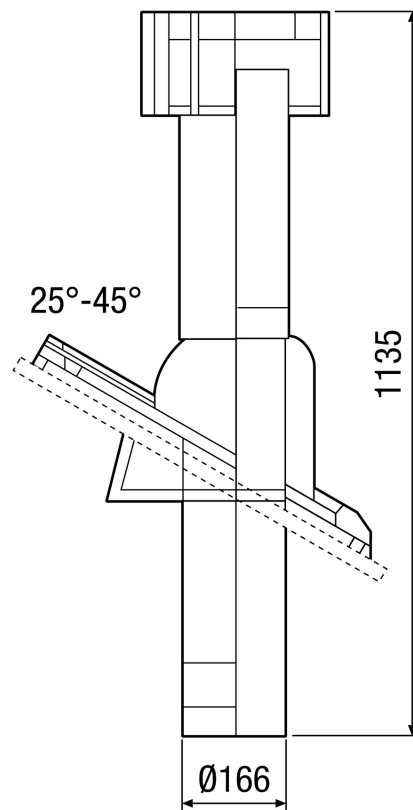

## Kurzinformation

Befestigungsschelle für Be- und Entlüftung, Stahlblech, verzinkt, für DF 160

Artikelnummer 0092.0360

## Technische Daten

Luftrichtung	Be- und Entlüftung
Material	Stahlblech
Farbe	verzinkt
Gewicht	0,2 kg
Nennweite	160 mm
Breite	mm
Höhe	200 mm
Tiefe	mm
Verpackungseinheit	1 Stück
Sortiment	B
GTIN (EAN)	4012799923602

# BS 160

Maßzeichnung [mm]

DF 160 S mit DP 160 A  
Für Flachdach

# BS 160

Maßzeichnung [mm]

DF 160 S mit DP 160 SB  
Für Schrägdach