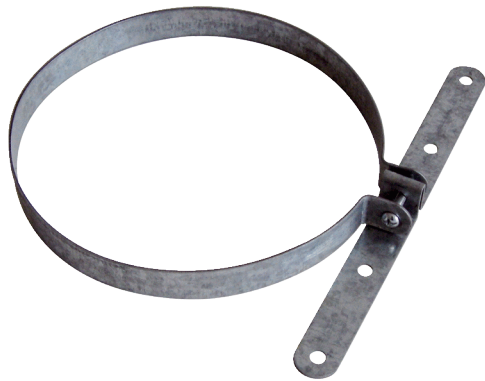

# BS 160

## Kurzinformation

Befestigungsschelle für Be- und Entlüftung, Stahlblech, verzinkt, für DF 160

Artikelnummer 0092.0360

## Technische Daten

Luftrichtung	Be- und Entlüftung
Material	Stahlblech
Farbe	verzinkt
Gewicht	0,2 kg
Nennweite	160 mm
Breite	mm
Höhe	200 mm
Tiefe	mm
Verpackungseinheit	1 Stück
Sortiment	B
GTIN (EAN)	4012799923602