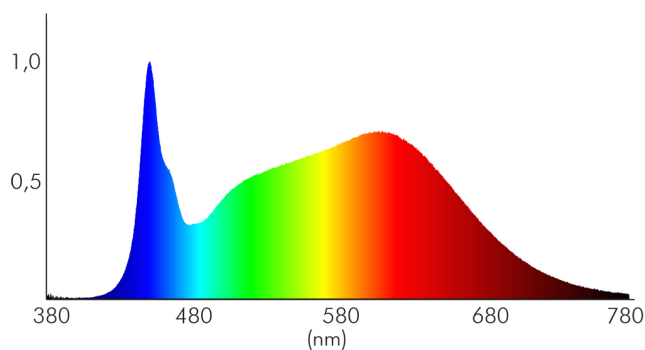

DATENBLATT

Flexible LED COB 512 5m 940 10W/m 24V IP20

Flexibler LED Band mit COB 512

Artikelnummer	5032512012
GTIN	4044538073897

□

Nutzlichtstrom [Φ use] je Meter	1000 lm
Nutzlichtstrom [Φ use] je Rolle	5000 lm
Gesamtlichtstrom je Rolle	5400 lm

ENERGIEVERBRAUCHSKENNZEICHNUNG

Artikelnummer der Lichtquelle	5032512012
Energieeffizienzklasse	F

LICHTTECHNISCHE EIGENSCHAFTEN

Spitzen-Lichtstärke	310 cd
LED Effizienz	100 lm/W
Farblich abstimmbare Lichtquelle	nein
Lichtstromerhalt	0,96
L70B50 - Lebensdauer bei 25°C	30000 h
L90B10 - Lebensdauer bei 25 °C	30000 h
Farbwertanteil [x]	0,38
Farbwertanteil [y]	0,38
Verwendete Beleuchtungstechnologie	LED
Ungebündeltes [NDLS] oder gebündeltes Licht [DLS]	DLS
Blendschutzschild	nein
Nutzlichtstrom [Φ use]	5000 lm
Nutzlichtstrom [Φ use] bezogen auf	breitem Kegel (120°)
Lebensdauerfaktor	0,9
Hülle	keine Hülle
Farbwiedergabeindex R9	50
Lichtquelle mit hoher Leuchtdichte	nein
Lichtquelle austauschbar	nein
Lichtquellentyp	DLS/NMLS
Konstant-Lichtstrom-Regelung	nein
Farbtemperatur	4000 K
Farbwiedergabeindex Ra	90
Ausstrahlwinkel	120°
Anzahl der LEDs pro Meter	512
Gesamtlichtstrom je Meter	1080 lm
Farbabstand [McAdam]	6 SDCM

Stand:
01.02.2022
14:18:00

Spektrale Strahlungsverteilung (250..800 nm) - Diagramm

ELEKTRISCHE EIGENSCHAFTEN

Fassung	sonstige
Kabellänge	30 cm
Vernetzte Lichtquelle [CLS]	nein
Energieverbrauch im Betrieb	50 kWh/1000 h
Lampenleistung	50 W
Leistungsaufnahme im Bereitschaftszustand [Psb]	0 W
Direkt an die Netzspannung [MLS]/Nicht direkt an die Netzspannung angeschlossen [NMLS]	NMLS
Art der Verdrahtung	geeignet für Durchgangsverdrahtung
Dimmbar	ja
Art der Dimmung	PWM Dimmer
Nennspannung	24 V
Nennstrom pro Meter	0,42 A
Max. Strombelastbarkeit (bei 10 m Länge)	4 A
Lampenleistung je Meter	10 W
Anschlussart	Anschlussleitung 2x0,5mm ² beidseitig