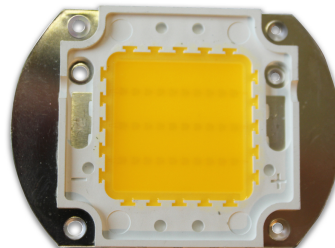

Ersatz-LED 6500K für Displaystrahler 30W

Artikel-Nr.: 39404

Ersatz LED-Modul für S+H Displaystrahler. Ausschließlich für S+H Displaystrahler geeignet. Kaufnachweis ist nötig!

Lampenleistung:	30...30 W
Spannungsart:	DC
Externes Betriebsgerät erforderlich:	ja
Lampenspannung:	35...35 V
Lichtstrom:	2700...2700 lm
Ausstrahlungswinkel:	120 °
Form:	rechteckig
Farbe:	weiß
Farbtemperatur:	6500 K
Anschlussart:	Lötanschluss
Geeignet für Allgemeinbeleuchtung:	ja
Geeignet für Verkehrsampeln:	nein
Geeignet für Wechselverkehrszeichen:	nein
Geeignet für Schienenverkehr:	nein
Geeignet für Verkehrshinweistafel-Signalierung:	nein
Mittlere Nennlebensdauer:	45000 h