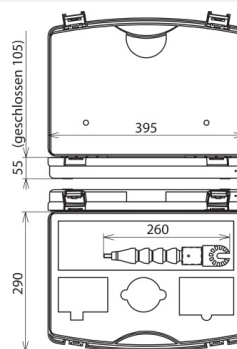

SET DIGIK (766 390)

Abbildung unverbindlich

Abbildung unverbindlich

Typ Art.-Nr.	SET DIGIK 766 390
Nennspannung (U _N)	bis 150 kV
Frequenz	15-60 Hz
Auflösung	18,2 Megapixel
Objektiv	Weitwinkelobjektiv mit 10-fach optischem Zoom
Bildstabilisator	optischer Bildstabilisator
Fokus	Autofokus
Ausstattung	Imaging Edge Mobile App (früher: PlayMemories Mobile App), Wi-Fi integriert
Schnittstellen	Micro-USB (USB 2.0) Anschluss
Akkulaufzeit	ca. 220 Bilder
Videofunktion	HD Videoaufnahmen MP4 Format möglich
Kameraabmessung	62,4 x 67,8 x 33,3
Gehäuseabmessung	95 x 88 mm
Gesamtlänge Arbeitskopf	260 mm
Abmessung Koffer	395 x 290 x 105 mm
DB Zeichnungs-Nr.	Ebgw 03.61
Gewicht	1,22 kg
Zolltarifnummer (Komb. Nomenklatur EU)	85258100
GTIN (EAN)	4013364282810
VPE	1 Stk.

Änderungen in Form und Technik, bei Maßen, Gewichten und Werkstoffen behalten wir uns im Sinne des Fortschrittes der Technik vor. Die Abbildungen sind unverbindlich.