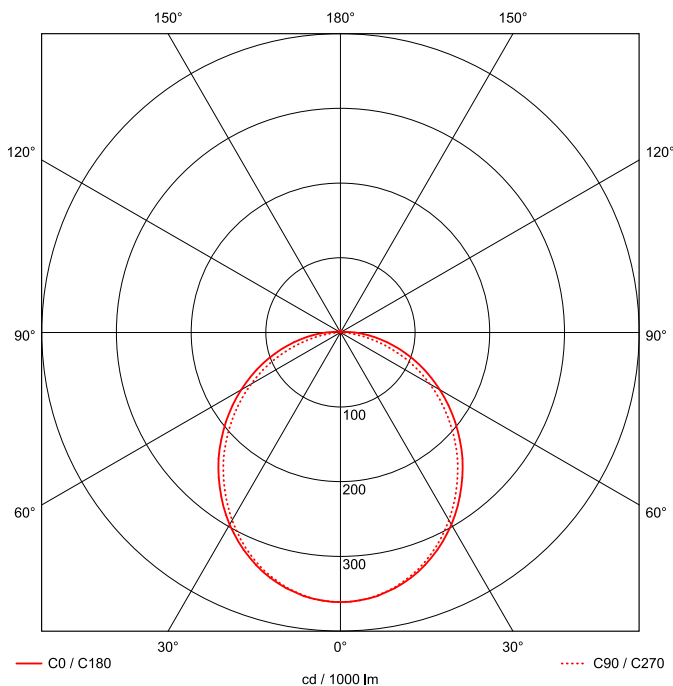

Artikel-Nr: 76136571

Anbauleuchten

Leuchte TROJA G2 SKII DALI 0705mm PCO 1x39W 110° 3300lm

Vandalismus geschützte LED Leuchte in SKII mit MID-Power LEDs, LED Einheit in der Abdeckung integriert und per PEC System (PRACHT EASY CONNECT) schnell zu montieren. Konverter in Leuchte integriert. Flaches, stabiles Aluminiumgehäuse mit integriertem decken-/wandseitigem Kabelführungskanal, schlagfeste Abdeckung aus opalisiertem Polycarbonat, eingefasst in Aluminium-Rahmenprofil und Endkappen aus Aluminium-Druckguss, weiß, pulverbeschichtet, mit Innensechskant- oder Sicherheits-Verschlussschrauben, umlaufende Silikondichtung, geeignet für Decken- und waagerechte Wandmontage, Eckmontage mit Zubehör möglich. Ein-Mann-Montage mit variablen Befestigungsabständen durch PRACHT-KLAMMER-SYSTEM, die Befestigungsklammern sind nach der Montage der Abdeckung vor unbefugtem Zugriff geschützt. Achtung: PRACHT MANUFAKTUR! Sie benötigen eine andere Lichtfarbe, Gehäusefarbe oder Durchgangsverdrahtung? Besondere Herausforderungen? Kein Problem. Wir bieten individuelle Lösungen für Ihre Anforderungen.

EAN 4018098314806 Energie-Effizienz-Klasse

Statistische
Warennummer 94054099

A++

LEUCHTMITTEL

Leuchtentyp	LED
Anzahl Leuchtmittel/LED-Reihen	1
Farbtemperatur K	4.000
Farbwiedergabeindex	>90
Anzahl LED	84
Farbtoleranz (initial MacAdam)	3

MAßE UND GEWICHTE

Länge in mm	705
Breite in mm	260
Höhe in mm	72
Außendurchmesser in mm	-
Nettogewicht in kg	4

VERPACKUNG

Länge m VPE	1.05
Breite m VPE	0.26
Höhe m VPE	0.075
Bruttogewicht kg VPE	4.7

MONTAGE UND WARTUNG