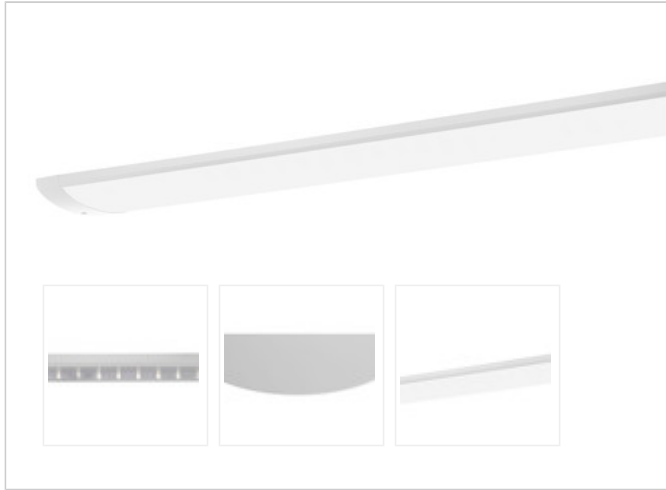

Artikel-Nr: 76136571

Anbauleuchten

Leuchte TROJA G2 SKII DALI 0705mm PCO 1x39W 110° 3300lm

Vandalismus geschützte LED Leuchte in SKII mit MID-Power LEDs, LED Einheit in der Abdeckung integriert und per PEC System (PRACHT EASY CONNECT) schnell zu montieren. Konverter in Leuchte integriert. Flaches, stabiles Aluminiumgehäuse mit integriertem decken-/wandseitigem Kabelführungskanal, schlagfeste Abdeckung aus opalisiertem Polycarbonat, eingefasst in Aluminium-Rahmenprofil und Endkappen aus Aluminium-Druckguss, weiß, pulverbeschichtet, mit Innensechskant- oder Sicherheits-Verschlussschrauben, umlaufende Silikondichtung, geeignet für Decken- und waagerechte Wandmontage, Eckmontage mit Zubehör möglich. Ein-Mann-Montage mit variablen Befestigungsabständen durch PRACHT-KLAMMER-SYSTEM, die Befestigungsklammern sind nach der Montage der Abdeckung vor unbefugtem Zugriff geschützt. Achtung: PRACHT MANUFAKTUR! Sie benötigen eine andere Lichtfarbe, Gehäusefarbe oder Durchgangsverdrahtung? Besondere Herausforderungen? Kein Problem. Wir bieten individuelle Lösungen für Ihre Anforderungen.