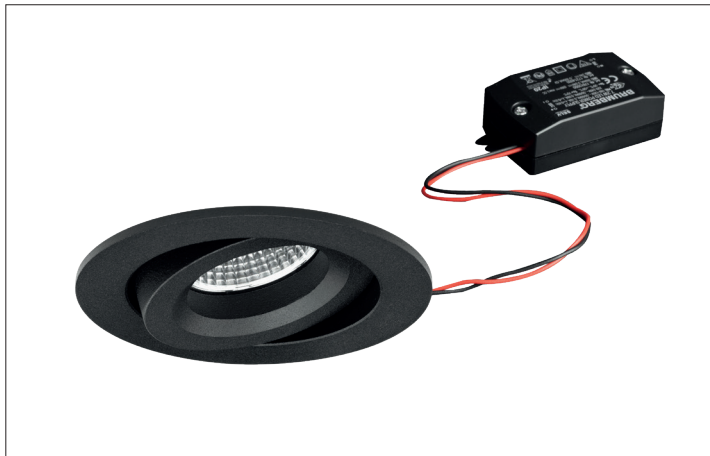

LED-Einbaustrahlerset BB34, schaltbar  
**Artikel-Nr. 38378183**

LED-Einbaustrahlerset BB34, schaltbar, strukturschwarz, rund. Ausgeführt in kompakter Bauform für werkzeuglose Schnellmontage zum Deckeneinbau. Set inkl. Konverter für 230 V-Netzspannung, schaltbar, Maße Konverter: L 68 x B 35 x H 21 mm . Montageart: Einbaumontage, Montageort: Deckenmontage, Material: Aluminium / Kunststoff, Schutzart: nach DIN EN 60529: IP20, Schutzklasse: (EN 61140) II, Spannung: 230V AC 50Hz, Leistung: 7W, Anzahl der Leuchtmittel / Fassungen: 1.0 Stk, Lichtstrom: 680lm, Farbtemperatur: 3000 K, Lichtfarbe: weiß, Abstrahlwinkel: 40°, Verstellbarkeit: schwenkbar, mit Betriebsgerät, Art der Dimmung: schaltbar .

<b>Artikel-Nr.</b>	<b>38378183</b>
<b>Stand:</b>	20.07.2021 22:35

Lichtfarbe	3000 K
Farbe	schwarz
Abstrahlwinkel	38 °
Anzahl der Leuchtmittel / Fassungen	1 Stk
Material	Aluminium / Kunststoff
Leistung	7 W
Leuchtmittel	LED
Farbwiedergabe	CRI > 80
Ansteuerung	schaltbar

Außendurchmesser	82 mm
Einbaudurchmesser	68 mm
Einbautiefe	38 mm
Spannung	230V AC 50Hz
Schutzart	IP20
Schutzklasse	II
Verstellbarkeit	schwenkbar
Schwenkwinkel	20 °
Schaltungsart	Parallelschaltung