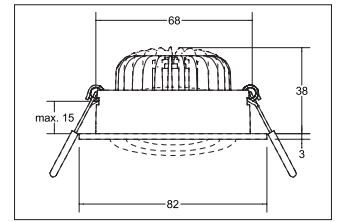

LED-Einbaustrahlerset BB34, schaltbar  
**Artikel-Nr. 38378183**

LED-Einbaustrahlerset BB34, schaltbar, strukturschwarz, rund. Ausgeführt in kompakter Bauform für werkzeuglose Schnellmontage zum Deckeneinbau. Set inkl. Konverter für 230 V-Netzspannung, schaltbar, Maße Konverter: L 68 x B 35 x H 21 mm . Montageart: Einbaumontage, Montageort: Deckenmontage, Material: Aluminium / Kunststoff, Schutzart: nach DIN EN 60529: IP20, Schutzklasse: (EN 61140) II, Spannung: 230V AC 50Hz, Leistung: 7W, Anzahl der Leuchtmittel / Fassungen: 1.0 Stk, Lichtstrom: 680lm, Farbtemperatur: 3000 K, Lichtfarbe: weiß, Abstrahlwinkel: 40°, Verstellbarkeit: schwenkbar, mit Betriebsgerät, Art der Dimmung: schaltbar .

<b>Artikel-Nr.</b>	<b>38378183</b>
<b>Stand:</b>	20.07.2021 22:35

Lichtfarbe	3000 K
Farbe	schwarz
Abstrahlwinkel	38 °
Anzahl der Leuchtmittel / Fassungen	1 Stk
Material	Aluminium / Kunststoff
Leistung	7 W
Leuchtmittel	LED
Farbwiedergabe	CRI > 80
Ansteuerung	schaltbar

Außendurchmesser	82 mm
Einbaudurchmesser	68 mm
Einbautiefe	38 mm
Spannung	230V AC 50Hz
Schutzart	IP20
Schutzklasse	II
Verstellbarkeit	schwenkbar
Schwenkwinkel	20 °
Schaltungsart	Parallelschaltung