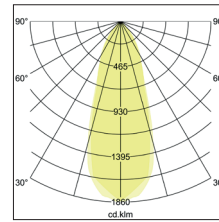

LED-Einbaustrahlerset BB34, schaltbar  
**Artikel-Nr. 38378183**

LED-Einbaustrahlerset BB34, schaltbar, strukturschwarz, rund. Ausgeführt in kompakter Bauform für werkzeuglose Schnellmontage zum Deckeneinbau. Set inkl. Konverter für 230 V-Netzspannung, schaltbar, Maße Konverter: L 68 x B 35 x H 21 mm . Montageart: Einbaumontage, Montageort: Deckenmontage, Material: Aluminium / Kunststoff, Schutzart: nach DIN EN 60529: IP20, Schutzklasse: (EN 61140) II, Spannung: 230V AC 50Hz, Leistung: 7W, Anzahl der Leuchtmittel / Fassungen: 1.0 Stk, Lichtstrom: 680lm, Farbtemperatur: 3000 K, Lichtfarbe: weiß, Abstrahlwinkel: 40°, Verstellbarkeit: schwenkbar, mit Betriebsgerät, Art der Dimmung: schaltbar .

<b>Artikel-Nr.</b>	<b>38378183</b>
<b>Stand:</b>	20.07.2021 22:35

Lichtfarbe	3000 K
Farbe	schwarz
Abstrahlwinkel	38 °
Anzahl der Leuchtmittel / Fassungen	1 Stk
Material	Aluminium / Kunststoff
Leistung	7 W
Leuchtmittel	LED
Farbwiedergabe	CRI > 80
Ansteuerung	schaltbar

Außendurchmesser	82 mm
Einbaudurchmesser	68 mm
Einbautiefe	38 mm
Spannung	230V AC 50Hz
Schutzart	IP20
Schutzklasse	II
Verstellbarkeit	schwenkbar
Schwenkwinkel	20 °
Schaltungsart	Parallelschaltung