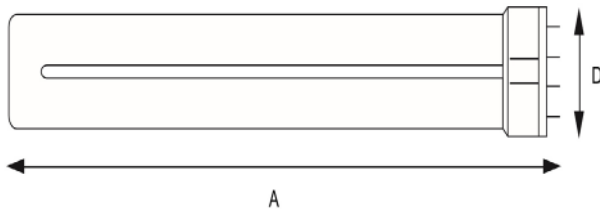

Ideal geeignet für:

- Außenbeleuchtung
- Straßenbeleuchtung

TECHNISCHE DATEN

Farbwiedergabe	> 80
Farbabweichung	≤ 6 SDCM
Ausstrahlwinkel	200°
Photobiologische Sicherheit	RG0
Socket	2G11
PF	> 0,9
Dimmbar	nein
Einspeisung	220V-240V AC/50-60Hz
Schutzart	IP20
Umgebungstemperatur	-20...+35°C
Schaltzyklen	> 50.000
Lebensdauer	40.000h (L80)

ABMESSUNGEN UND GEWICHT

TYP	LEISTUNG (W)	LÄNGE	BREITE	GEWICHT
1	7W	225,0mm	33,0mm	92,0g
2	12W	318,0mm	33,0mm	112,0g
3	18W	409,0mm	33,0mm	130,0g

TYP	BESCHREIBUNG	LEISTUNG (W)	LICHTFARBE	FARB-TEMPERATUR (K)	LICHTSTROM (lm)	EFFIZIENZ (lm/W)	EEC	VPE	ARTIKELNR.
Unique-L LED 7W - Ersatz für 18W									
1	Aura Unique-L 7W 830	7	warmweiß	3000	1050	143	A+	10	489073
1	Aura Unique-L 7W 840	7	weiß	4000	1100	143	A+	10	489074
Unique-L LED 12W - Ersatz für 24W									
2	Aura Unique-L 12W 830	12	warmweiß	3000	1750	137	A+	10	489133
2	Aura Unique-L 12W 840	12	weiß	4000	1800	137	A+	10	489134
Unique-L LED 18W - Ersatz für 36W									
3	Aura Unique-L 18W 830	18	warmweiß	3000	2600	128	A+	10	489183
3	Aura Unique-L 18W 840	18	weiß	4000	2700	128	A+	10	489184