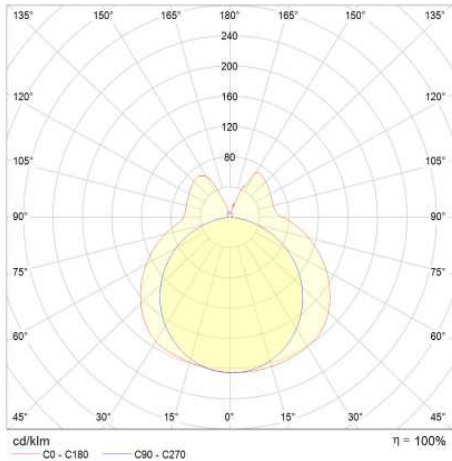

TECHNISCHE DATEN

Farbwiedergabe	> 80
Farbabweichung	≤ 6 SDCM
Ausstrahlwinkel	200°
Photobiologische Sicherheit	RG0
Socket	2G11
PF	> 0,9
Dimmbar	nein
Einspeisung	220V-240V AC/50-60Hz
Schutzart	IP20
Umgebungstemperatur	-20...+35°C
Schaltzyklen	> 50.000
Lebensdauer	40.000h (L80)

ABMESSUNGEN UND GEWICHT

TYP	LEISTUNG (W)	LÄNGE	BREITE	GEWICHT
1	7W	225,0mm	33,0mm	92,0g
2	12W	318,0mm	33,0mm	112,0g
3	18W	409,0mm	33,0mm	130,0g

TYP	BESCHREIBUNG	LEISTUNG (W)	LICHTFARBE	FARB-TEMPERATUR (K)	LICHTSTROM (lm)	EFFIZIENZ (lm/W)	EEC	VPE	ARTIKELNR.
Unique-L LED 7W - Ersatz für 18W									
1	Aura Unique-L 7W 830	7	warmweiß	3000	1050	143	A+	10	489073
1	Aura Unique-L 7W 840	7	weiß	4000	1100	143	A+	10	489074
Unique-L LED 12W - Ersatz für 24W									
2	Aura Unique-L 12W 830	12	warmweiß	3000	1750	137	A+	10	489133
2	Aura Unique-L 12W 840	12	weiß	4000	1800	137	A+	10	489134
Unique-L LED 18W - Ersatz für 36W									
3	Aura Unique-L 18W 830	18	warmweiß	3000	2600	128	A+	10	489183
3	Aura Unique-L 18W 840	18	weiß	4000	2700	128	A+	10	489184

Alle Angaben unter Vorbehalt. Die aktuellste Version dieses Produktdatenblatts finden Sie unter www.auralight.de

2020-06-18