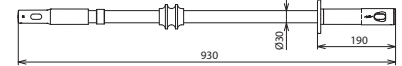

ISN 36 STK 930SN7688 (766 362)

Maßbild ISN 36 STK 930SN7688

Steckkupplung beidseitig zum Aufstecken von Verlängerungen, Arbeitsköpfen oder Adaptern.

| | |
|--------------------------|-------------------------------------------|
| Typ | ISN 36 STK 930SN7688 |
| Art.-Nr. | 766 362 |
| Nennspannung (U_N) | 1 ... 36 kV |
| Gesamtlänge (l_G) | 930 mm |
| Länge Handhabe (l_H) | 190 mm |
| Norm Isolierstange | DIN VDE V 0681-1 |
| Einsatzort | Innenraum- und Freiluftanlagen |
| Werkstoff | Glasfaserverstärktes Polyesterrohr |
| Durchmesser | 30 mm |
| Verwendbar bei | |
| Gerätetyp | Isolierstange |