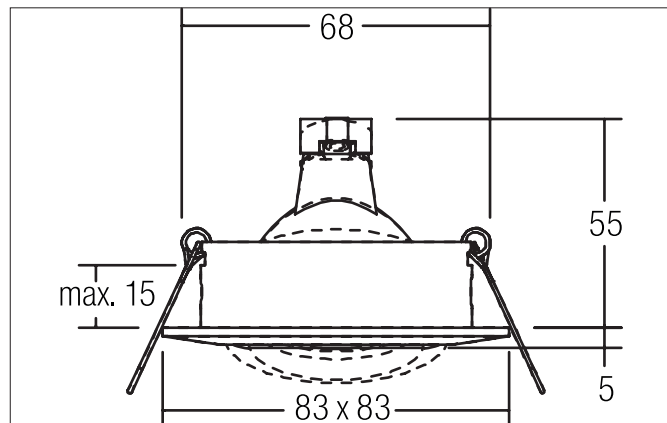

Einbaustrahler, GX5,3

Artikel-Nr. 1964.05

Licht.
Für Generationen.

Ausschreibungstext

Einbaustrahler, GX5,3, gold, quadratisch. Ausgeführt in kompakter Bauform für werkzeuglose Schnellmontage zum Deckeneinbau. Ausführung: GX5,3, Montageart: Einbaumontage, Montageort: Deckenmontage, Material: Guss, Schutzart raumseitig: nach DIN EN 60529: IP20, Schutzklasse: (EN 61140) III, Spannung: 12V, Leistung: 50W, Anzahl der Leuchtmittel / Fassungen: 1.0 Stk, Verstellbarkeit: schwenkbar, Mit Betriebsgerät: Nein, Art der Dimmung: abhängig vom Betriebsgerät.

Artikeldaten	
Artikel-Nr.	1964.05
GTIN	4250047772392
Kurzbeschreibung	Einbaustrahler, GX5,3
Material	Guss
Farbe	gold
Ausführung der Oberfläche	glänzend
Form	quadratisch
Einbaudurchmesser	68 mm
Einbautiefe	55 mm
Länge	83 mm
Breite	83 mm
Aufbauhöhe	5 mm
Lieferumfang	inkl. Fassung mit Zuleitung 300 mm, ohne Sprengring
Nettogewicht	0,192 kg

Montagetechnik	
Montageart	Einbaumontage
Montageort	Deckenmontage
Verstellbarkeit	schwenkbar
Schwenkwinkel	25°
Max. Deckenstärke	15 mm
Weitere Hinweise	keine Montagedose keine Abdeckung mit Wärmedämmmaterial