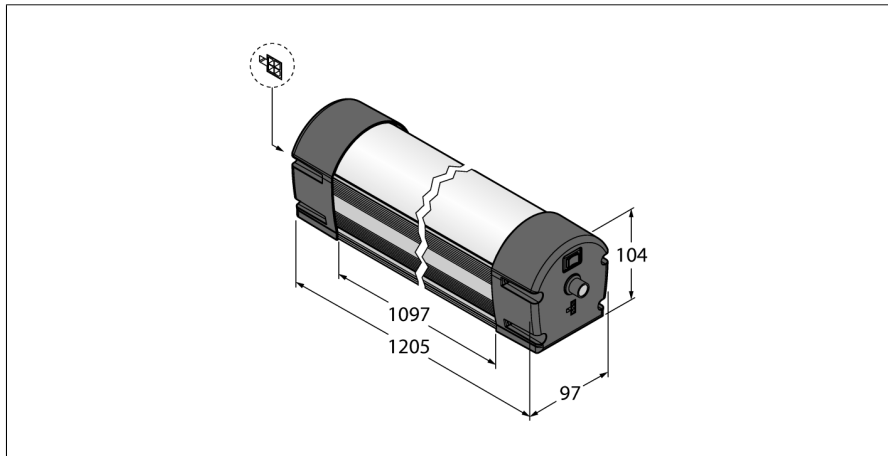

**Arbeitsleuchten**  
**Linienleuchte**  
**WLB92ZC1100PBQM**

- **Lichtlänge: 1100mm**
- **Betriebsspannung: 100 - 277 VAC**
- **Schutzart: IP50**
- **Farbe: Tageslicht- weiß**
- **Steckverbinder**
- **Integrierter Ein/Aus-Schalter**
- **Integrierter Drehschalter zum stufenlosen Dimmen der Lichtleistung (0 - 100%)**

**Funktionsprinzip**

Die WLB92Z LED Linienleuchte ist für den Mehrzweck-Einsatz gedacht, wird mit 100 - 277 VAC betrieben und besticht durch das robuste Metallgehäuse und bruchsicherem Fenstermaterial. Diese Leuchte wird ohne länderspezifische Anschlussleitung geliefert.

<b>Typenbezeichnung</b>	WLB92ZC1100PBQM
Ident-Nr.	3093269
<b>Einsatzzweck</b>	LED Arbeitsleuchte
Funktion	Linienleuchte
Bauform	Quader
Bauform Bezeichnung	WLB92
Abmessungen	1220 x 97 x 104 mm
Gehäusewerkstoff	Aluminium eloxiert, AL, eloxiert
Fensterwerkstoff	Kunstharz, diffus
Elektrischer Anschluss	Steckverbinder
Werkstoff Kabelmantel	PVC
Schutzart	IP40
Umgebungstemperatur	-40...+45 °C
Zulassungen	CE
<b>BetriebsspannungU<sub>n</sub></b>	≥ 100 VAC
BetriebsspannungU <sub>s</sub>	≤ 277 VAC
<b>Lichtart</b>	Weiß
Farbtemperatur	4700...+5300K
Lichtstrom	6500 lm
Dimmbar	Potentiometer