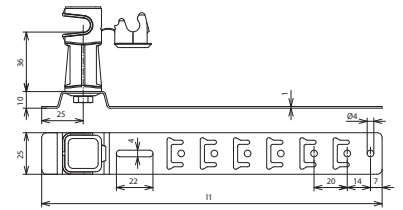

DLH US 8 H36 L205 BR V2A (204 924)

Maßbild DLH US 8 H36 L205 BR V2A

Mit vorgeformten Biegestellen zum Abwinkeln und Einhängen in den Dachziegel / Dachstein oder in die Dachlattung, mit Leitungshalter DEHNsnap, lose Leitungsführung.

Typ	DLH US 8 H36 L205 BR V2A
Art.-Nr.	204 924
Werkstoff Dachleitungshalter	NIRO
Strebenlänge (l1)	205 mm
Bauhöhe Leitungshalter	36 mm
Werkstoff Leitungshalter	Kunststoff
Farbe Leitungshalter	braun ●
Leitungshalter Aufnahme Rd	8 mm
Leitungshalter Modell	DEHNSnap
Leitungsführung	lose
Strebenausführung	mit vorgeformten Biegestellen
Befestigungsmöglichkeit	Hakenarretierung, abwinkeln, nageln
Art der Dacheindeckung	Pfannendächer
Innengewinde	M6

Stammdaten

Nettogewicht	64.200 g/st
Zolltarifnummer (Komb. Nomenklatur EU)	85389099
GTIN (EAN)	4013364030619
VPE	50 ST

Änderungen in Form und Technik, bei Maßen, Gewichten und Werkstoffen behalten wir uns im Sinne des Fortschrittes der Technik vor. Die Abbildungen sind unverbindlich.