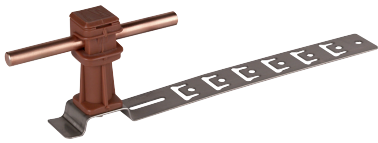

DLH US 8 H36 L205 BR V2A (204 924)

Maßbild DLH US 8 H36 L205 BR V2A

Mit vorgeformten Biegestellen zum Abwinkeln und Einhängen in den Dachziegel / Dachstein oder in die Dachlattung, mit Leitungshalter DEHNsnap, lose Leitungsführung.

Typ	DLH US 8 H36 L205 BR V2A
Art.-Nr.	204 924
Werkstoff Dachleitungshalter	NIRO
Strebenlänge (l1)	205 mm
Bauhöhe Leitungshalter	36 mm
Werkstoff Leitungshalter	Kunststoff
Farbe Leitungshalter	braun ●
Leitungshalter Aufnahme Rd	8 mm
Leitungshalter Modell	DEHNSnap
Leitungsführung	lose
Strebenausführung	mit vorgeformten Biegestellen
Befestigungsmöglichkeit	Hakenarretierung, abwinkeln, nageln
Art der Dacheindeckung	Pfannendächer
Innengewinde	M6