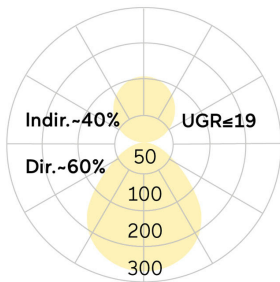

Basic-P1

Pendelleuchte - Direkt-/ indirektstrahlend

Artikelnummer: BP1ASL-830M-D600-P

Abbildungen ggf. nur ähnlich, dienen als Orientierung.

Basic-P1. LED. Leuchte für Pendelmontage. Beleuchtungskörper aus hochwertigem Aluminiumprofil. Oberfläche Radiant Silver. Lichtcharakteristik: Direkt-/ indirektstrahlend. Farbtemperatur: 3000K (Warm White). Farbwiedergabeindex (Ra): >80. Microprismenoptik aus Spezialacrylglas zur Reduktion der Leuchtdichte in Office-Bereichen. UGR<=19. Dimmbar DALI. DxH (rund). D=600mm. H=75mm. Pendelrohr-Abhängung mit Baldachin und innenliegendem Zuleitungskabel (Set). Pendellänge

auf Anfrage. Baldachin: passend zu Leuchtenoberfläche. Medium-Power-Bestromung. 11314lm. 80W. 10,1kg. Binning initial <= MacAdam 3. IP40. Schutzklasse I. CE-, UKCA Kennzeichnung. ENEC. IK02. 220-240V. 50-60 Hz. RG0 (EN62471). Lichtstromrückgang von max. 0,3%/1.000 Betriebsstunden. Nennausfallrate von max. 0,2%/1.000 Betriebsstunden. L85B10 (tq 25°C) = 50.000h. 5 Jahre Garantie. Hersteller: Lightnet GmbH, nach ISO 9001:2015 und 50001:2018 zertifiziert.

lightnet

Basic-P1

Pendelleuchte - Direkt-/ indirektstrahlend

Artikelnummer: BP1ASL-830M-D600-P

Kunde / Projekt: _____

Notiz: _____

Produktname	Basic-P1
Leuchtmittel	LED
Installationstyp	Pendelleuchte
Oberfläche	Radiant Silver
Lichtverteilung	Direkt-/ indirektstrahlend
CCT	3000K
Farbwiedergabeindex (Ra)	Ra>80
Optisches System	Microprismenoptik
Steuerung	Dimmbar (DALI)
Länge L/ Ø D (mm)	D=600mm
Höhe H (mm)	H=75mm
Bestromung	Medium-Power
Leuchtenlichtstrom	11314lm
Anschlussleistung	80W
Abhängung	Pendelrohr-Abhäng. (Set)
Farbe Baldachin	Baldachin: passend zu Leuchtenoberfläche
Seillänge (mm)	Pendellänge auf Anfrage
Schutzart	IP40
Prüfzeichen	ENEC
LED-Lebensdauer	L85B10 (tq 25°C) = 50.000h
UGR	UGR<=19
Photometrischer Code	8 30 / 3 3 9
Photobiologische Klasse	RG0 (EN62471)
Indoor/Outdoor	Indoor: ta [ambient] max. 25°C
Gewicht (kg)	10,1kg