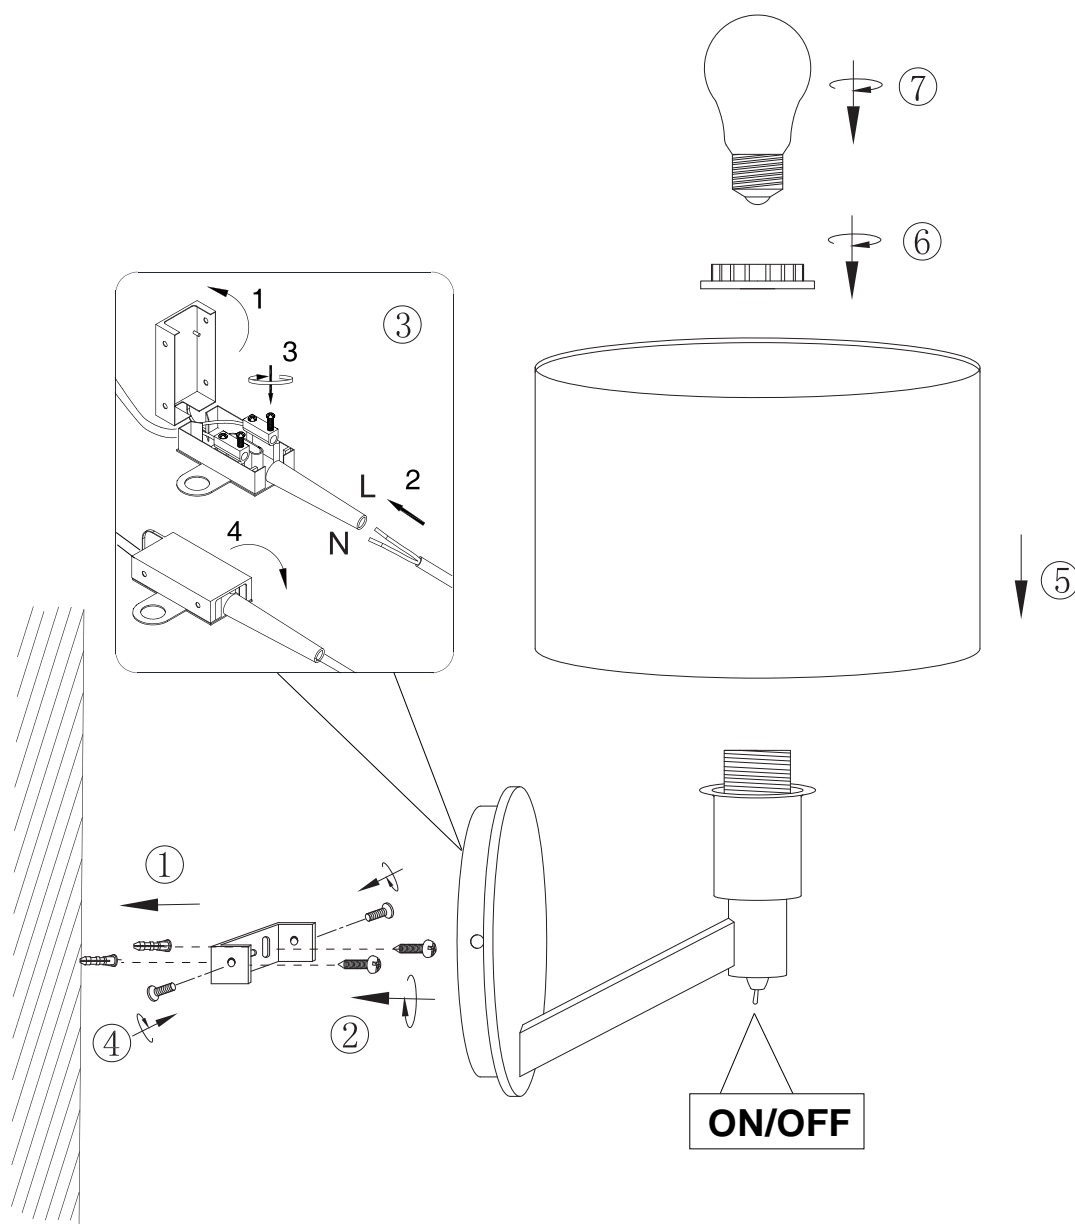

(SR) UPOZORENJE!

Prije početka montaže, pažljivo pročitajte sigurnosne upute!

(UK) ПОПЕРЕДЖЕННЯ!

Перед розбиранням, будь ласка, уважно прочитайте інструкції з техніки безпеки!

230V~ 50Hz
1 x E27 / max. 40W