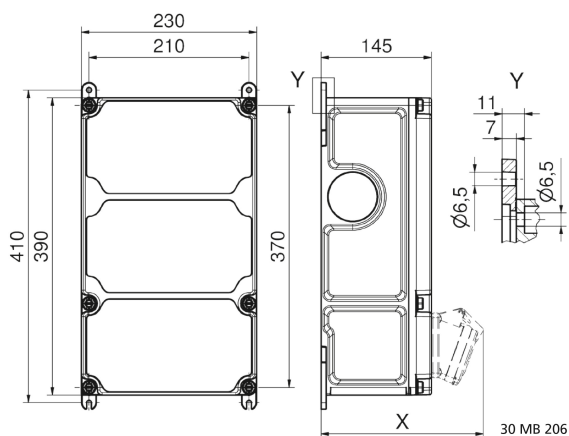

## distributeur mural en plastique - VARIABOX - L

| Description de l'article       |                                 |
|--------------------------------|---------------------------------|
| Référence                      | 89082                           |
| EAN                            | 4024941206150                   |
| Groupe de produits             | VARIABOX - L                    |
| Règlements / normes            | EN 61439                        |
| Indice de protection           | IP44                            |
| Couleur de l'appareil          | null, partie sup. gris RAL 7035 |
| Hauteur de l'appareil en mm    | 390mm                           |
| Largeur de l'appareil en mm    | 230mm                           |
| Profondeur de l'appareil en mm | 145mm                           |

| Description de l'article |      |
|--------------------------|------|
| Facteur RDF              | 0.62 |
| Courant nominal InA      | 40   |

| Données logistiques |                 |
|---------------------|-----------------|
| Poids unitaire      | 5.578 Kg / null |
| Type d'emballage    | null            |
| Contenu             | 1 ST            |
| EAN                 | 4024941206150   |
| Longueur            | 430 mm          |
| Largeur             | 270 mm          |
| Hauteur             | 255 mm          |
| Poids               | 5,881 kg        |
| Volume              | 29 605,5 ccm    |

**Tiefenmaß/ depth X (mm)**

| Bezeichnung/ with                  | IP44 | IP67 |
|------------------------------------|------|------|
| OTC-Klappe/ OTC operating window   | 180  | 180  |
| Schutzk. Steckdose/domestic socket | 162  | 205  |
| CEE 16A 3p                         | 200  | 200  |
| CEE 16A 4p                         | 204  | 202  |
| CEE 16A 5p                         | 207  | 205  |
| CEE 32A 3p/4p                      | 211  | 213  |
| CEE 32A 5p                         | 213  | 214  |
| CEE 63A 3p/4p/5p                   | 229  | 231  |