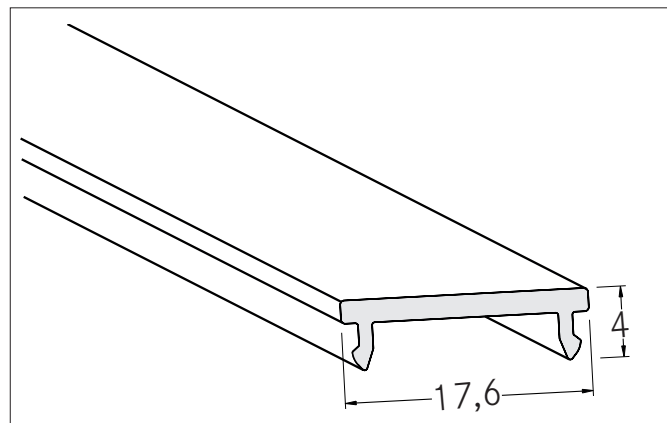

Abdeckungen: PMMA

Artikel-Nr. 73402080

Licht.
Für Generationen.

Ausschreibungstext

Abdeckungen: PMMA, schwarz. zur Material: PMMA, Abmessung Profil: L: 100 mm x B: 17,6 mm x H: 4 mm.

Artikeldaten	
Artikel-Nr.	73402080
GTIN	4251433945062
Kurzbeschreibung	Abdeckungen: PMMA
Material	PMMA
Farbe	schwarz
Länge	100 mm
Breite	17,6 mm
Aufbauhöhe	4 mm
Nettogewicht	0,002 kg

Abdeckungen: PMMA

Artikel-Nr. 73402080

Licht.
Für Generationen.

Logistische Daten	
Bruttogewicht	0,235 kg
Länge Verpackung	2.020 mm
Breite Verpackung	45 mm
Höhe Verpackung	45 mm
Hinweis	Bitte beachten Sie, dass sich die Werkstoffe Aluminium und PMMA bzw. PC bei Temperaturänderungen unterschiedlich ausdehnen können! Bei einer Temperaturänderung von 10°C beträgt der Ausdehnungskoeffizient bei Aluminium ca. 0,7mm pro Meter, bei Kunststoff ca. 1,5mm pro Meter. Dies ist kein Mangel am Produkt, hierbei handelt es sich um einen normalen physikalischen Vorgang.
Entsorgung am Ende der Lebensdauer	Das Produkt darf nicht mit dem Hausmüll entsorgt werden. Sie sind verpflichtet, solche Elektro-Altgeräte separat zu entsorgen. Informieren Sie sich bitte bei Ihrer Kommune über die Möglichkeiten der geregelten Entsorgung. Mit der getrennten Entsorgung führen Sie die Altgeräte dem Recycling oder anderen Formen der Wiederverwertung zu. Sie helfen damit zu vermeiden, dass u. U. belastende Stoffe in die Umwelt gelangen.