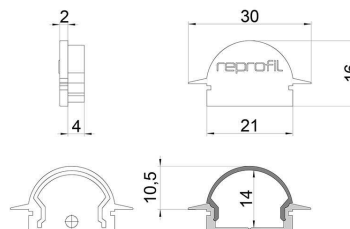

Artikel Nr.: 979630

Endkappe R-ET-01-15 Set 2 Stk passend für

Charakteristik

Material	Kunststoff
Farbe	Weiß
Optik	

Abmessungen und Gewicht

Länge	30 mm
Breite	6 mm
Höhe	16 mm
Durchmesser	
Gewicht	3 g

Montage

Befestigungsmöglichkeiten

Artikel Nr.: 979630

End Cap R-ET-01-15 Set 2 pcs suitable for

Characteristics

Material	plastic
Color	white
Optic	

Dimensions & Weight

Length	30 mm
Width	6 mm
Height	16 mm
Diameter	
Product Weight	3 g