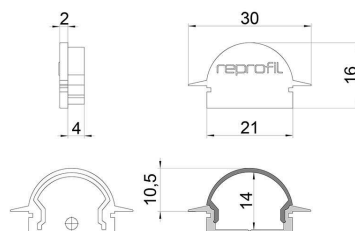

Artikel Nr.: 979630

Endkappe R-ET-01-15 Set 2 Stk passend für

Charakteristik

Material	Kunststoff
Farbe	Weiß
Optik	

Abmessungen und Gewicht

Länge	30 mm
Breite	6 mm
Höhe	16 mm
Durchmesser	
Gewicht	3 g

Montage

Befestigungsmöglichkeiten

Artikel Nr.: 979630

End Cap R-ET-01-15 Set 2 pcs suitable for

Characteristics

Material	plastic
Color	white
Optic	

Dimensions & Weight

Length	30 mm
Width	6 mm
Height	16 mm
Diameter	
Product Weight	3 g

Mounting

Mounting Options