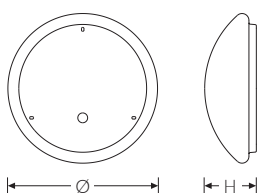

RKL 4 2xLED BASIC 4000K 2200lm 18W | Artikelnummer 75121624

PMMA
650°C

IK02

HB

LED-Anbauleuchte rund mit opaler Abdeckung. Geeignet für die Montage an Decke und Wand. Gehäuse aus profiliertem, weißlackiertem Stahlblech. Bombierte, strukturierte Abdeckung aus UV-beständigem Polymethylmethacrylat (PMMA). Auch mit hochschlagfester Abdeckung aus Polycarbonat (PC) erhältlich. Sicherer Halt der Abdeckung durch Federverschluss. 3-polige Anschlussklemme mit Steckkontakt, Durchschleifen möglich. 2 Kabeleinführungen. Zugelassen für den Einsatz in Innenbereichen.

Technische Daten	
Artikelnummer	75121624
Bestellbezeichnung	RKL 4 2xLED
Betriebsgerät	LED-Konverter, austauschbar durch eine autorisierte Fachkraft
Lichtquelle	LED, austauschbar durch eine autorisierte Fachkraft
Energieeffizienzklasse(n) der verbauten Lichtquelle(n) (A-G)	Modul 1: C
Anzahl Leuchtmittel	1
Dimmbarkeit	nicht dimmbar
Netzspannung	220-240V/50-60Hz
Spannungsart	AC
Anschlussleistung max.	18 W
Lichtausbeute max. Bestromung	122 lm/W
Leuchtenlichtstrom max.	2200 lm
Farbtemperatur	4000 K
Farbwiedergabeindex Ra	Ra > 80
Farbtoleranz (MacAdam)	3
Nennlebensdauer	50000 h
Lebensdauerbewertung	L80/B10
Lichtoptik	Wanne aus UV-beständigem Polymethylmethacrylat (PMMA)
Lichtverteilung	Extensiv
Abstrahlwinkel	120°
Anschlussart	3-polige Anschlussklemme mit Steckkontakt
Gehäuse	Gehäuse aus Stahlblech weiss

Montageart und Anwendungsbereich

Decken- und Wandmontage
Nur für den Einsatz in Innenbereichen zugelassen

- Grundbeleuchtung

RKL 4 2xLED BASIC 4000K 2200lm 18W | Artikelnummer 75121624

Technische Daten	
Betriebs-Umgebungstemperatur - min.	-20 °C
Betriebs-Umgebungstemperatur - max.	25 °C
Prüfungen	
Schutzklasse	SK I
Schutzart	IP40
Schlagfestigkeit	IK02
Brennbarkeit (UL94)	HB
Glühdrahtfestigkeit	PMMA 650°C
CE-Konform	Ja
Maße und Gewichte	
Durchmesser	475 mm
Höhe (H)	150 mm
Bruttogewicht (incl. Verpackung)	2,6 Kg
Nettogewicht	1,9 Kg
Inhalts- / Verpackungsmenge	1 Stück
Paletteneinheit	50 Stück