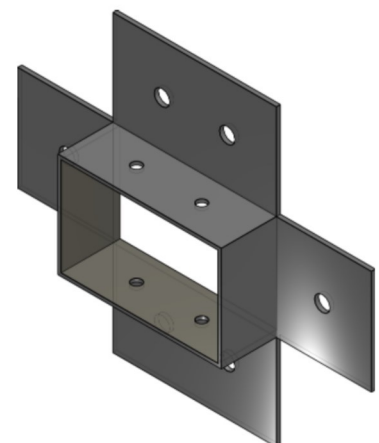

Maßzeichnungen Instafix® BKI Installationskanal

Artikelnummer: IFWK080050v

Instafix® BKI Wandanschlusskragen 80 x 50 x 30 mm, verzinkt
GTIN 4251636715110

Maßzeichnungen:

Einfach. Sicher. Für alle.

Wichmann Brandschutzsysteme GmbH & Co. KG • Siemensstraße 7 • 57439 Attendorn