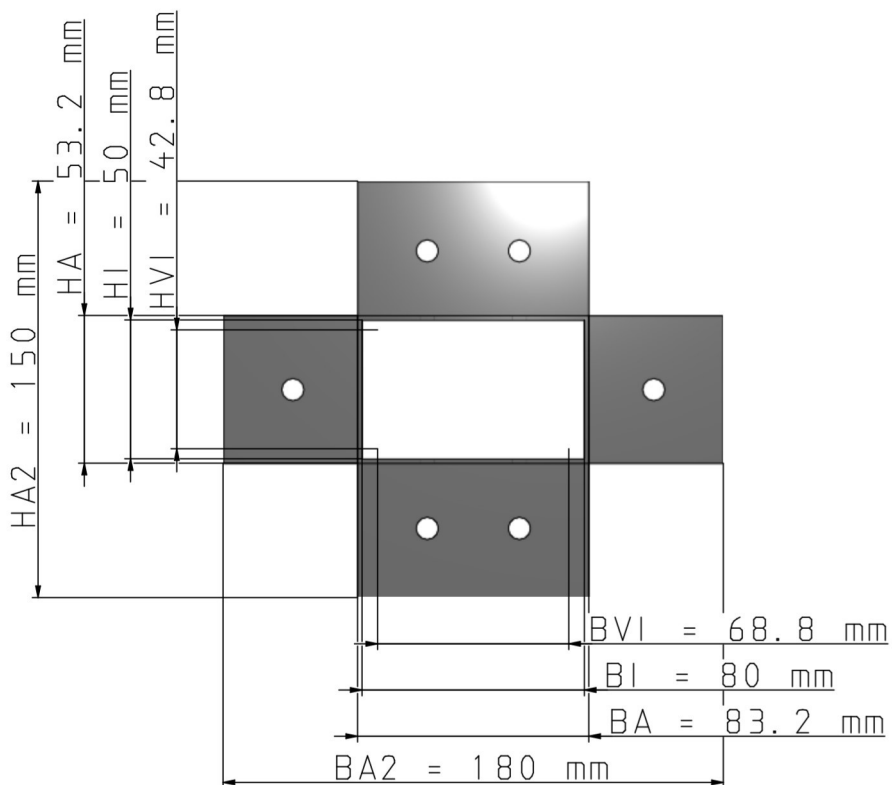

Maßzeichnungen Instafix® BKI Installationskanal

Artikelnummer: IFWK080050v

Instafix® BKI Wandanschlusskragen 80 x 50 x 30 mm, verzinkt
GTIN 4251636715110

Maßzeichnungen:

Einfach. Sicher. Für alle.

Wichmann Brandschutzsysteme GmbH & Co. KG • Siemensstraße 7 • 57439 Attendorn