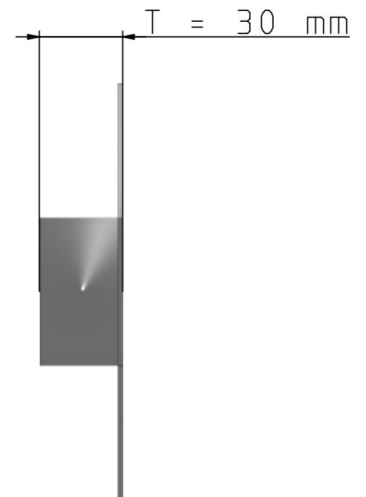

Maßzeichnungen Instafix® BKI Installationskanal

Artikelnummer: IFWK080050v

Instafix® BKI Wandanschlusskragen 80 x 50 x 30 mm, verzinkt
GTIN 4251636715110

Maßzeichnungen:

Einfach. Sicher. Für alle.

Wichmann Brandschutzsysteme GmbH & Co. KG • Siemensstraße 7 • 57439 Attendorn