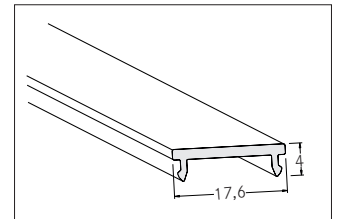

Abdeckungen: PMMA

Artikel-Nr. 53402000

Abdeckungen: PMMA, transparent. Material: Kunststoff, Abmessung Profil: L: 2000 mm x B: 17,6 mm x H: 4 mm .

Artikel-Nr.	53402000
Stand:	28.06.2021 13:55

Farbe	weiß
Länge	2000 mm
Material	Kunststoff

Länge	2000 mm
Breite	17,6 mm
Höhe	4 mm