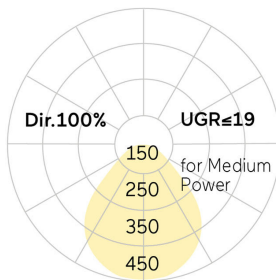

lightnet

Basic-G5

Pendelleuchte - Direktstrahlend

Artikelnummer: BG5ASL-840H-D800-P

Abbildungen ggf. nur ähnlich, dienen als Orientierung.

Basic-G5. LED. Leuchte für Pendelmontage. Filigraner Leuchtenkörper mit 38mm Bauhöhe und minimalistischem Rand von lediglich 5mm. Beleuchtungskörper aus hochwertigem Aluminiumprofil. Oberfläche Radiant Silver. Lichtcharakteristik: Rein direktstrahlend. Farbtemperatur: 4000K (Cool White). Farbwiedergabeindex (Ra): >80. Microprismenoptik aus Spezialacrylglas zur Reduktion der Leuchtdichte in Office-Bereichen. Dimmbar DALI. DxH (rund). D=800mm. H=38mm. Pendelrohr-Abhängung mit Baldachin und innenliegendem Zuleitungskabel (Set).

Pendellänge auf Anfrage. Baldachin: passend zu Leuchtenoberfläche. High-Power-Bestromung. 6980lm. 54W. 9,5kg. Binning initial <= MacAdam 3. IP40. Schutzklasse I. CE-, UKCA Kennzeichnung. ENEC. IK02. 220-240V. 50-60 Hz. RG0 (EN62471). Lichtstromrückgang von max. 0,4%/1.000 Betriebsstunden. Nennausfallrate von max. 0,2%/1.000 Betriebsstunden. L80B10 (tq 25°C) = 50.000h. 5 Jahre Garantie. Hersteller: Lightnet GmbH, nach ISO 9001:2015 und 50001:2018 zertifiziert.

lightnet

Basic-G5

Pendelleuchte - Direktstrahlend

Artikelnummer: BG5ASL-840H-D800-P

Kunde / Projekt: _____

Notiz: _____

Produktname	Basic-G5
Leuchtmittel	LED
Installationstyp	Pendelleuchte
Oberfläche	Radiant Silver
Lichtverteilung	Direktstrahlend
CCT	4000K
Farbwiedergabeindex (Ra)	Ra>80
Optisches System	Microprismenoptik
Steuerung	Dimmbar (DALI)
Länge L/ Ø D (mm)	D=800mm
Höhe H (mm)	H=38mm
Bestromung	High-Power
Leuchtenlichtstrom	6980lm
Anschlussleistung	54W
Abhängung	Pendelrohr-Abhäng. (Set)
Farbe Baldachin	Baldachin: passend zu Leuchtenoberfläche
Seillänge (mm)	Pendellänge auf Anfrage
Schutzart	IP40
Prüfzeichen	ENEC
LED-Lebensdauer	L80B10 (tq 25°C) = 50.000h
Photometrischer Code	8 40 / 3 3 9
Photobiologische Klasse	RG0 (EN62471)
Indoor/Outdoor	Indoor: ta [ambient] max. 25°C
Gewicht (kg)	9,5kg