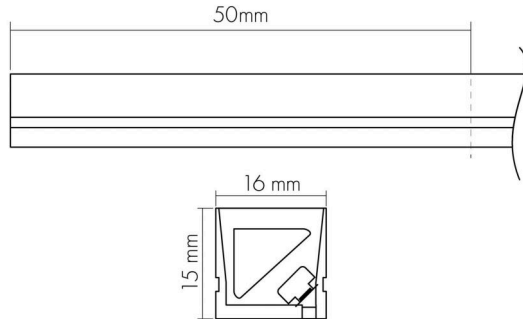

DATENBLATT

Flexible Neon LED 1516 3D 10m RGB 8,6W/m 24V IP65

Flexibler LED Schlauch mit SMD 1516 in höherer Schutzart

Artikelnummer	5022640199
GTIN	4044538075914

ENERGIEVERBRAUCHSKENNZEICHNUNG

Energieeffizienzklasse	nicht erforderlich

LICHTTECHNISCHE EIGENSCHAFTEN

Geeignet für Anzahl der Lichtquellen	1
Farbe steuerbar (RGB)	ja
Lichtfarbe	RGB
Gesamtlichtstrom je Rolle	2000 lm
Gesamtlichtstrom je Meter	200 lm
Ausstrahlwinkel	120°
L70B50 - Lebensdauer bei 25°C	30000 h
Farbtemperatur einstellbar	nein
Konstant-Lichtstrom-Regelung	nein
Lichtquelle austauschbar	nein
Anzahl der LEDs pro Meter	120
Anzahl der LEDs pro Segment	6

ELEKTRISCHE EIGENSCHAFTEN

Lampenleistung	86 W
Lampenleistung je Meter	8,6 W
Nennstrom pro Meter	0,39 A
Max. Strombelastbarkeit (bei 10 m Länge)	3,9 A
Spannungsart	DC

Stand:
23.02.2024
01:00:00