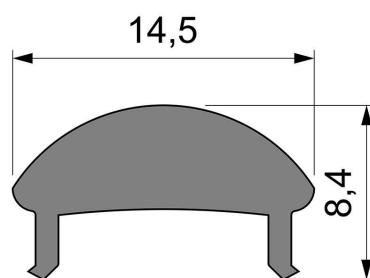

Artikel Nr.: 985010

Abdeckung L-01-10 passend für

Charakteristik

Material	Kunststoff
Farbe	
Optik	klar 95% Transmission

Abmessungen und Gewicht

Länge	1000 mm
Breite	14,5 mm
Höhe	7,18 mm
Durchmesser	
Gewicht	85 g

Montage

Befestigungsmöglichkeiten

Artikel Nr.: 985010

Cover L-01-10 suitable for

Characteristics

Material	plastic
Color	
Optic	clear 95% transmission

Dimensions & Weight

Length	1000 mm
Width	14,5 mm
Height	7,18 mm
Diameter	
Product Weight	85 g