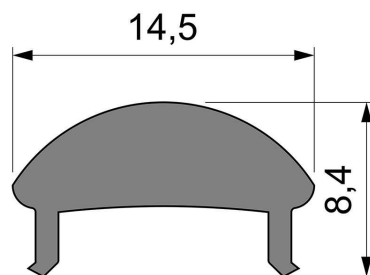

Artikel Nr.: 985010

Abdeckung L-01-10 passend für

Charakteristik

Material	Kunststoff
Farbe	
Optik	klar 95% Transmission

Abmessungen und Gewicht

Länge	1000 mm
Breite	14,5 mm
Höhe	7,18 mm
Durchmesser	
Gewicht	85 g

Montage

Befestigungsmöglichkeiten

Artikel Nr.: 985010

Cover L-01-10 suitable for

Characteristics

Material	plastic
Color	
Optic	clear 95% transmission

Dimensions & Weight

Length	1000 mm
Width	14,5 mm
Height	7,18 mm
Diameter	
Product Weight	85 g