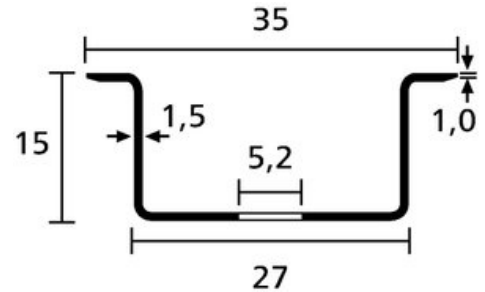

## Technische Daten

21.11.2022

Tragschienen  
DELTA Tragschienen

DELTA-3AF

Artikelnummer: 181-47101

Ausführung:	Tragschiene DIN EN 60715
Material:	Stahl (ST)
Farbe:	Bandverzinkt, Metall (BV)
Länge (L):	2 m
Breite (W):	35 mm
Höhe (H):	15 mm
Lochlänge (HS):	18