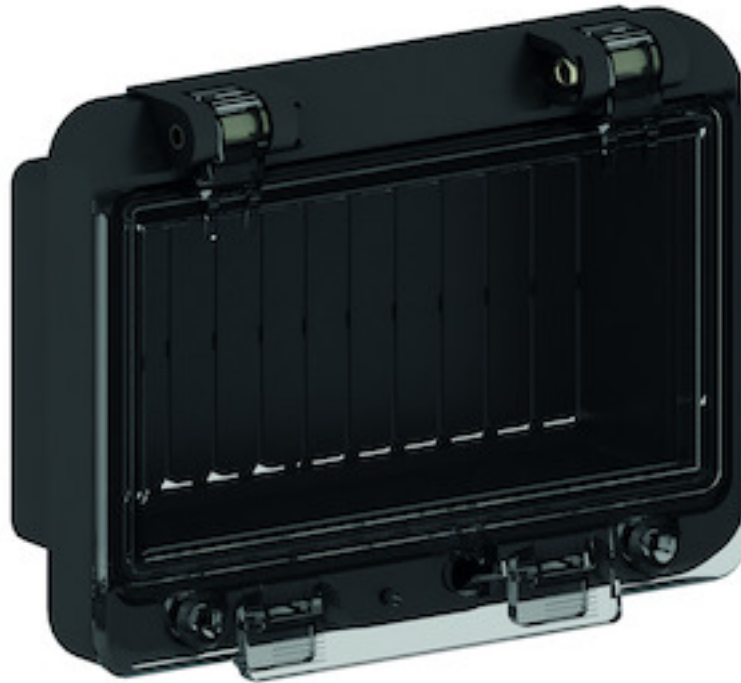

Zubehör Verteiler

Artikelbeschreibung	
BALS-Art.-Nr	58590
EAN	4024941585903
Produktgruppe	Betätigungsklappe
Schutzart	IP44
Kennfarbe	schwarz

Logistikdaten	
Einzelgewicht	0,135 kg / Stück
Verpackungsart	Tüte
Inhaltsmenge	1 ST

Logistikdaten	
EAN	4024941585903
Länge	410 mm
Breite	285 mm
Gewicht	0,136 kg
Verpackungsart	Karton
Inhaltsmenge	24 ST
EAN	4024941849586
Länge	258 mm
Breite	183 mm
Höhe	212 mm
Gewicht	3,392 kg
Volumen	8.750 ccm