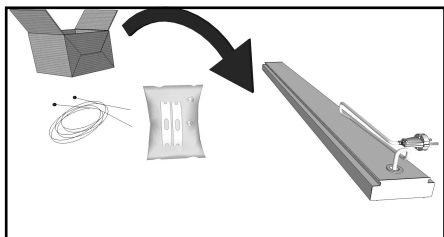

PUNCH 3 ASYM

THORN

LIGHTING PEOPLE

[CZ] Montážní návod
 [CN] 安装说明书
 [DE] Montageanleitung
 [DK] Monteringsvejledning
 [EE] Paigaldusjuhend
 [FI] Asennusohje
 [FR] Notice de montage
 [HR] Uputstvo za montažu
 [HU] Szerelési útmutató
 [IT] Istruzioni di montaggio
 [LT] Montavimo instrukcijos