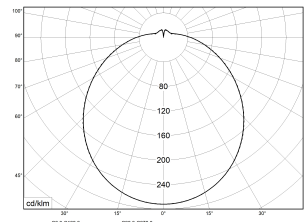

RKL 3 1xLED EL3h HF 4000K 1800lm 15W | Artikelnummer 75111623

PMMA
650°C

IK02

HB