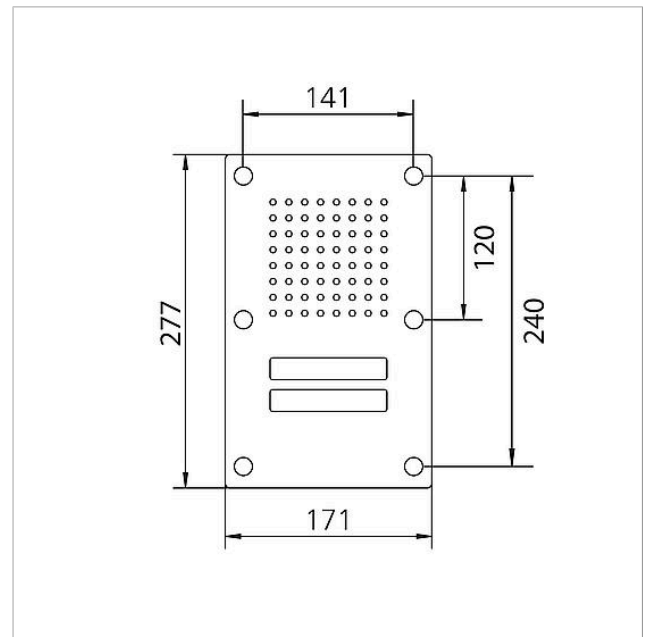

Zeichnungen / Montage