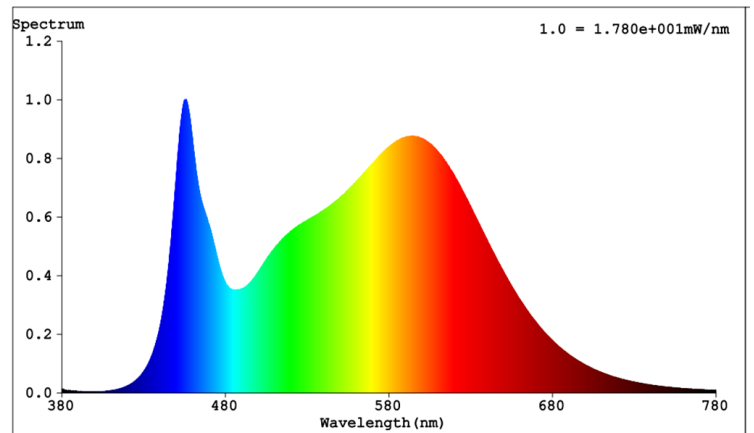

Breite	10 mm
Länge	5000 mm
Mit Endstück	Nein
Mit Schutzabdeckung	Ja
Art der Verdrahtung	Abschluss
Leiterquerschnitt	0,35 mm²
Farbwiedergabeindex (CRI/Ra)	80
LED Strip Länge (m)	5
Max. Länge pro Betriebsgerät	5 Meter
Betriebstemperatur	-10°C ~ +45°C
Dimmmethode	Pulsweitenmodulation (PWM)
Dimming range	0-100%
GTIN	7070938056069
HS Code	94054010

Höhe/Tiefe	2,5 mm
Länge der einzelnen Abschnitte	50 mm
Mit Anschlusset	Nein
Selbstklebend	Ja
Polzahl	2
Anschlussart	löten
Ausstrahlwinkel	120
Schnittpunkte (nach mm)	50
Außenfarbe	Weiss
3M Klebeband	Ja
Dimmbare	Ja
Marke	SLC
Produziert von	The Light Group

IP20 / IP54 = W: 10 mm | IP67 = W: 12 mm