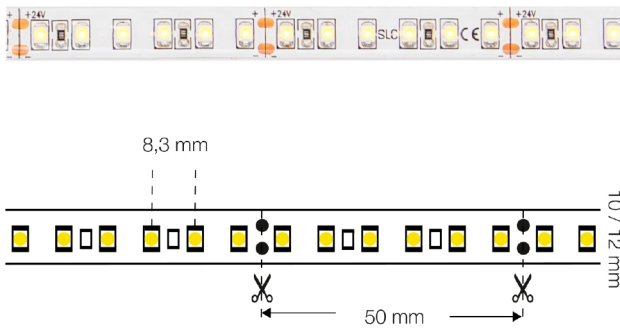

120 LED-Dioden pro Meter sorgen für ein gleichmäßiges Licht Linie in jeder Installation. Installation in Aluminiumprofil wird empfohlen; um Kühlung und lange Produktlebensdauer zu gewährleisten. 3Ms Klebeband auf der Rückseite der Strips ermöglicht eine einfache und schnelle Installation. Erhältlich in vielen Längen, Farbtemperaturen und IP-Optionen.

Technische Daten

Ausführung	Band
Leuchtmittel	LED nicht austauschbar
Anzahl der Leuchtmittel pro Fuß	36
Lampenleistung je Fuß	2,88 W
Spannungsart	DC
Ausstrahlungswinkel	120 °
Bemessungslebensdauer L70/B10 bei 25 °C	100000 h
Bemessungslebensdauer L80/B10 bei 25 °C	60000 h
Bemessungslebensdauer L90/B10 bei 25 °C	30000 h
Schutzart (IP)	IP54
Max. Systemleistung	48 W
Farbtemperatur	4000 - 4000 K

Breite	10 mm
Länge	5000 mm
Mit Endstück	Nein
Mit Schutzabdeckung	Ja
Art der Verdrahtung	Abschluss
Leiterquerschnitt	0,35 mm ²
Farbwiedergabeindex (CRI/Ra)	80
LED Strip Länge (m)	5
Max. Länge pro Betriebsgerät	5 Meter
Betriebstemperatur	-10°C ~ +45°C
Dimmmethode	Pulsweitenmodulation (PWM)
Dimming range	0-100%
GTIN	7070938056069
HS Code	94054010

Höhe/Tiefe	2,5 mm
Länge der einzelnen Abschnitte	50 mm
Mit Anschlusset	Nein
Selbstklebend	Ja
Polzahl	2
Anschlussart	löten
Ausstrahlwinkel	120
Schnittpunkte (nach mm)	50
Außenfarbe	Weiss
3M Klebeband	Ja
Dimmbare	Ja
Marke	SLC
Produziert von	The Light Group