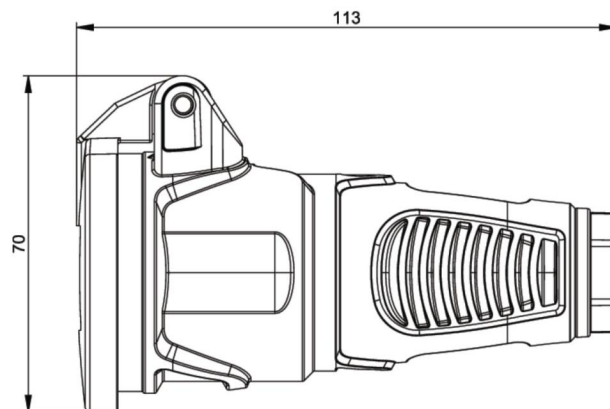

Artikel-Nr.	2522-sb
Bezeichnung	Taurus2 Vollgummi-Kupplung KD nat IP54 (schwarz/blau)
Langbeschreibung	Schutzkontaktkupplung Serie TAURUS2 - Vollgummi mit Klappdeckel Farbe (Haube/Ring/Deckel): schwarz/blau/schwarz Material (Haube/Kontaktträger): TPE/TPE Schutzkontaktsystem: österr./deutsch 16A / 250V AC / 3p (2P+E), Schutzart: IP54
GTIN (EAN)	9003399466748
Ursprungsland	AT
Zolltarifnummer	85366990
Nettogewicht	0,098 kg
Verpackungsmenge	20
Mindestbestellmenge	200

ETIM 9.0	EC001327
Ausführung	Kupplung CEE 7/3 (Typ F)
Werkstoff	Vollgummi
Werkstoffgüte	Thermoplast
Für "erschwerte Bedingungen" nach VDE	Ja
Schutzart (IP)	IP54
Steckrichtung	gerade
Anschluss technik	Schraubklemme
Farbe	schwarz
Polzahl	3
Nennspannung	250 V
Nennstrom	16 A

K (Kabel Ø)	6-13 mm
Leitung flexibel	1-2,5 mm ²
Kontaktschrauben	80 Ncm
Zugentlastung	110 Ncm
Abmantelungslänge	30 mm
Abisolierlänge	7 mm

<https://www.pcelectric.at/shop/de/?func=detail&artnr=2522-sb>