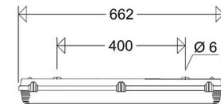

Allgemeine Produktvorteile

- Leuchten halten die Anforderungen des IFS/BRC/VDMA ein und können ohne Einschränkung in Betrieben, die das HACCP-Konzept erfüllen müssen, eingesetzt werden
- robuste, extrem belastbare Qualitätsleuchte
- hochschlagfestes Gehäuse, hervorragend chemikalien- und UV-beständig
- splitterfreie PC-Abschlusswanne mit sehr hoher Schlagfestigkeit
- höchst effizient durch Verwendung qualitativ hochwertiger EVG und LED-Module
- homogene Ausleuchtung durch satinierte Leuchtenwanne, angenehme Lichtwahrnehmung, hervorragende Blendungsbegrenzung
- EVG und Reflektor mit LED-Modulen vor Ort von Fachpersonal auswechselbar (keine Einwegleuchte)
- zukunftssicher durch Verwendung Zhaga-konformer LED-Module

Einsatzbereiche

Feuchte, nasse, staubige Räume und überdachte Außenbereiche in Handwerk, Handel, Gewerbe, Industrie etc., Lebensmittelbereiche bzw. lebensmittelverarbeitende Betriebe sowie Zulieferbetriebe der Lebensmittelindustrie, die unter die Bestimmungen des IFS, BRC bzw. HACCP fallen oder vergleichbar strengen Anforderungen unterliegen (z.B. Herstellung von Lebensmittelverpackungen). Die Leuchte ist nicht geeignet für die Reinigung mit Reinigungs- und Desinfektionsmitteln sowie für die Reinigung mit Hilfe von Hochdruckreinigern