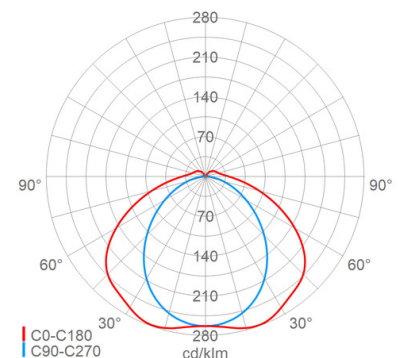

Allgemeine Produktvorteile

- Leuchten halten die Anforderungen des IFS/BRC/VDMA ein und können ohne Einschränkung in Betrieben, die das HACCP-Konzept erfüllen müssen, eingesetzt werden
- robuste, extrem belastbare Qualitätsleuchte
- hochschlagfestes Gehäuse, hervorragend chemikalien- und UV-beständig
- splitterfreie PC-Abschlusswanne mit sehr hoher Schlagfestigkeit
- höchst effizient durch Verwendung qualitativ hochwertiger EVG und LED-Module
- homogene Ausleuchtung durch satinierte Leuchtenwanne, angenehme Lichtwahrnehmung, hervorragende Blendungsbegrenzung
- EVG und Reflektor mit LED-Modulen vor Ort von Fachpersonal auswechselbar (keine Einwegleuchte)
- zukunftssicher durch Verwendung Zhaga-konformer LED-Module

Einsatzbereiche

Feuchte, nasse, staubige Räume und überdachte Außenbereiche in Handwerk, Handel, Gewerbe, Industrie etc., Lebensmittelbereiche bzw. lebensmittelverarbeitende Betriebe sowie Zulieferbetriebe der Lebensmittelindustrie, die unter die Bestimmungen des IFS, BRC bzw. HACCP fallen oder vergleichbar strengen Anforderungen unterliegen (z.B. Herstellung von Lebensmittelverpackungen). Die Leuchte ist nicht geeignet für die Reinigung mit Reinigungs- und Desinfektionsmitteln sowie für die Reinigung mit Hilfe von Hochdruckreinigern