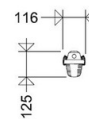

Allgemeine Produktvorteile

- Leuchten halten die Anforderungen des IFS/BRC/VDMA ein und können ohne Einschränkung in Betrieben, die das HACCP-Konzept erfüllen müssen, eingesetzt werden
- robuste, extrem belastbare Qualitätsleuchte
- hochschlagfestes Gehäuse, hervorragend chemikalien- und UV-beständig
- splitterfreie PC-Abschlusswanne mit sehr hoher Schlagfestigkeit
- höchst effizient durch Verwendung qualitativ hochwertiger EVG und LED-Module
- homogene Ausleuchtung durch satinierte Leuchtenwanne, angenehme Lichtwahrnehmung, hervorragende Blendungsbegrenzung
- EVG und Reflektor mit LED-Modulen vor Ort von Fachpersonal auswechselbar (keine Einwegleuchte)
- zukunftssicher durch Verwendung Zhaga-konformer LED-Module

Einsatzbereiche

Feuchte, nasse, staubige Räume und überdachte Außenbereiche in Handwerk, Handel, Gewerbe, Industrie etc., Lebensmittelbereiche bzw. lebensmittelverarbeitende Betriebe sowie Zulieferbetriebe der Lebensmittelindustrie, die unter die Bestimmungen des IFS, BRC bzw. HACCP fallen oder vergleichbar strengen Anforderungen unterliegen (z.B. Herstellung von Lebensmittelverpackungen). Die Leuchte ist nicht geeignet für die Reinigung mit Reinigungs- und Desinfektionsmitteln sowie für die Reinigung mit Hilfe von Hochdruckreinigern