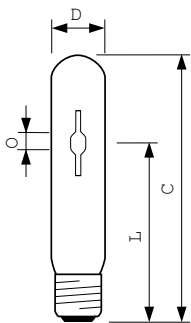

MASTER CityWhite CDO-TT Plus

Spannung (Nom)	93 V
Dimmen	
Dimmbar	Ja
Anlaufzeit 90 % (max.)	3 min
Mechanische Kenndaten	
Kolbenausführung	Klar (CL)
Zulassungen und Anwendungseigenschaften	
Energieeffizienz-Label (EEL)	A+
Quecksilbergehalt (Nom)	7.8 mg
Energieverbrauch kWh/1.000 Std.	80 kWh
UV-Beständigkeit	
PET (Niosh) (min.)	8 h/500lx

Anforderungen an das Leuchtendesign	
Kolbentemperatur (max.)	350 °C
Sockettemperatur (max.)	200 °C
Produktdaten	
Gesamt-Produktcode	871829112030800
Bestell-Produktname	MASTER CityWhite CDO-TT Plus 70W/828 E27
EAN/UPC - Produkt	8718291120308
Bestellcode	12030800
Anzahl pro Verpackung	1
Anzahl pro Umverpackung	12
Material-Nr. (12NC)	928082019235
Nettogewicht (Einzelteil)	0.048 kg
ILCOS Code	MT-70/828-H-E27-39/156

Abmessungsskizzen

CDO-TT Plus 70W/828 E27

Product	D (max)	O	L	C (max)
MASTER CityWhite CDO-TT Plus 70W/828 E27	36 mm	7.15 mm	102 mm	156 mm

MASTER CityWhite CDO-TT Plus

Photometrische Daten

Lebensdauer