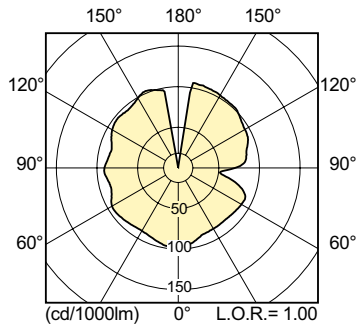

MASTER CityWhite CDO-TT Plus

MASTER CityWhite CDO-TT Plus 70W/828 1SL/12

MASTER CityWhite CDO-TT Plus ist ideal für die Außenbeleuchtung mit angenehmem weißen Licht geeignet

Produkt Daten

Allgemeine Eigenschaften		Nennlichtausbeute (Nom)	
Socket	E27 [E27]	Nennlichtausbeute (Nom)	103 lm/W
Betriebsstellung	UNIVERSAL [Beliebig]	Farbwiedergabeindex (Nom.)	90
Lebensdauer bis 5 % Ausfall (Nom)	9500 h	Strahlungsrückgang nach 2000h	97 %
Lebensdauer bis 10 % Ausfall (Nom)	12000 h	LLMF 4k h Nenn-,Socket ho.	93 %
Lebensdauer bis 20 % Ausfall (Nom)	16500 h	Strahlungsrückgang nach 5000h	89.5 %
Lebensdauer bis 50 % Ausfall (Nom)	27000 h	LLMF 8k h Nenn-,Socket ho.	86 %
SSF 2000h Nenn-, 3h Zyklus	99 %	LLMF 12k h Nenn-,Socket ho.	80.5 %
LSF 4000h Nenn-, 12h Zyklus	99 %	LLMF 16k h Nenn-,Socket ho.	76.5 %
SSF 6000h Nenn-, 3h Zyklus	98 %	LLMF 20k h Nenn-,Socket ho.	73.5 %
SSF 8000h Nenn-, 3h Zyklus	96 %	scotopic/photopic Lumen	1.30
LSF 12kh Nenn-, 12h Zyklus	90 %		
LSF 16kh Nenn-, 12h Zyklus	81 %		
LSF 20kh Nenn-, 12h Zyklus	71 %		
Lichttechnische Daten		Elektrische Kenndaten	
Farbcode	828 [CCT von 2800 K]	Power (Rated) (Nom)	73.0 W
Nennlichtstrom (Nom)	7500 lm	Anlauf-Lampenstrom (max.)	2 A
Lichtfarbe	Warmweiß (WW)	Lampenstrom EM (Nom)	0.95 A
Farbkoordinate X (Nom)	446	Zündimpulsspannung (max.)	2500 V
Farbkoordinate Y (Nom)	393	Zündspannung (min.)	198 V
Ähnlichste Farbtemperatur (Nom)	2800 K	Wiederzündzeit (maximal, in Minuten)	720 s
		Zündzeit (max.)	30 s
		Spannung (max.)	101 V
		Spannung (min.)	85 V

Abmessungsskizzen

CDO-TT Plus 70W/828 E27

Product	D (max)	O	L	C (max)
MASTER CityWhite CDO-TT Plus 70W/828 E27	36 mm	7.15 mm	102 mm	156 mm

MASTER CityWhite CDO-TT Plus

Photometrische Daten

Lebensdauer