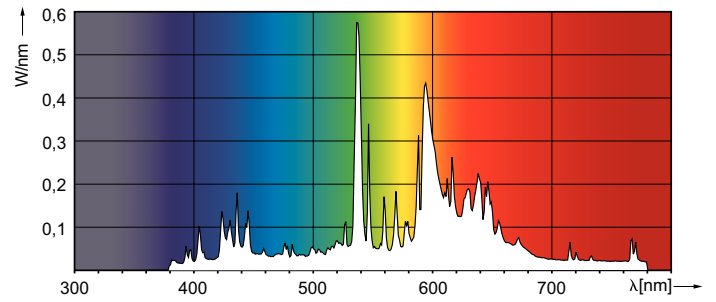

MASTER CityWhite CDO-TT Plus

MASTER CityWhite CDO-TT Plus 70W/828 1SL/12

MASTER CityWhite CDO-TT Plus ist ideal für die Außenbeleuchtung mit angenehmem weißen Licht geeignet

Produkt Daten

Allgemeine Eigenschaften		Nennlichtausbeute (Nom)	
Socket	E27 [E27]	Nennlichtausbeute (Nom)	103 lm/W
Betriebsstellung	UNIVERSAL [Beliebig]	Farbwiedergabeindex (Nom.)	90
Lebensdauer bis 5 % Ausfall (Nom)	9500 h	Strahlungsrückgang nach 2000h	97 %
Lebensdauer bis 10 % Ausfall (Nom)	12000 h	LLMF 4k h Nenn-,Socket ho.	93 %
Lebensdauer bis 20 % Ausfall (Nom)	16500 h	Strahlungsrückgang nach 5000h	89.5 %
Lebensdauer bis 50 % Ausfall (Nom)	27000 h	LLMF 8k h Nenn-,Socket ho.	86 %
SSF 2000h Nenn-, 3h Zyklus	99 %	LLMF 12k h Nenn-,Socket ho.	80.5 %
LSF 4000h Nenn-, 12h Zyklus	99 %	LLMF 16k h Nenn-,Socket ho.	76.5 %
SSF 6000h Nenn-, 3h Zyklus	98 %	LLMF 20k h Nenn-,Socket ho.	73.5 %
SSF 8000h Nenn-, 3h Zyklus	96 %	scotopic/photopic Lumen	1.30
LSF 12kh Nenn-, 12h Zyklus	90 %		
LSF 16kh Nenn-, 12h Zyklus	81 %		
LSF 20kh Nenn-, 12h Zyklus	71 %		
Lichttechnische Daten		Elektrische Kenndaten	
Farbcode	828 [CCT von 2800 K]	Power (Rated) (Nom)	73.0 W
Nennlichtstrom (Nom)	7500 lm	Anlauf-Lampenstrom (max.)	2 A
Lichtfarbe	Warmweiß (WW)	Lampenstrom EM (Nom)	0.95 A
Farbkoordinate X (Nom)	446	Zündimpulsspannung (max.)	2500 V
Farbkoordinate Y (Nom)	393	Zündspannung (min.)	198 V
Ähnlichste Farbtemperatur (Nom)	2800 K	Wiederzündzeit (maximal, in Minuten)	720 s
		Zündzeit (max.)	30 s
		Spannung (max.)	101 V
		Spannung (min.)	85 V

Abmessungsskizzen

CDO-TT Plus 70W/828 E27

Product	D (max)	O	L	C (max)
MASTER CityWhite CDO-TT Plus 70W/828 E27	36 mm	7.15 mm	102 mm	156 mm

MASTER CityWhite CDO-TT Plus

Photometrische Daten

Lebensdauer