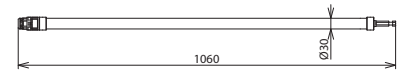

ISV SK12 1060 (763 711)

Maßbild ISV SK12 1060

Mit Sechskant-Kupplung 12 mm und Druckknopf.

<b>Typ</b>	<b>ISV SK12 1060</b>
<b>Art.-Nr.</b>	<b>763 711</b>
Nennspannung (U <sub>N</sub> )	1 ... 36 kV
Gesamtlänge (l <sub>G</sub> )	1060 mm
Durchmesser	30 mm
Werkstoff	<b>Glasfaserverstärktes Polyesterrohr</b>
Farbe	gelb ●
Verwendbar bei	*

<b>Stammdaten</b>	
Nettogewicht	442.000 g/st
Zolltarifnummer (Komb. Nomenklatur EU)	82055980
GTIN (EAN)	4013364098565
VPE	1 ST

Änderungen in Form und Technik, bei Maßen, Gewichten und Werkstoffen behalten wir uns im Sinne des Fortschrittes der Technik vor. Die Abbildungen sind unverbindlich.