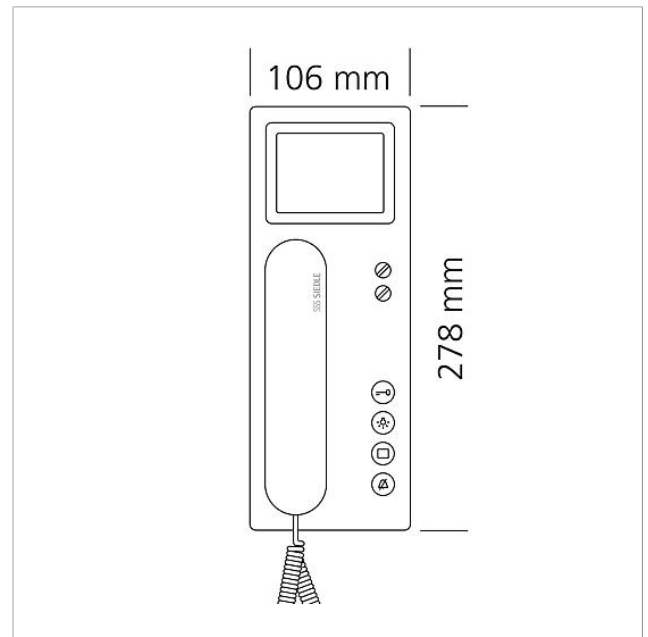

Bus-Telefon Standard
mit Farbmonitor
BTSV 850-03 E/S

200040914

Seite 3

Zeichnungen / Montage