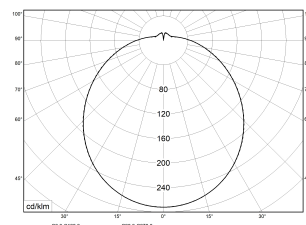

RKL 3 LED EL3h 3000K 1500lm 12W | Artikelnummer 75111621

PMMA
650°C

IK02

HB