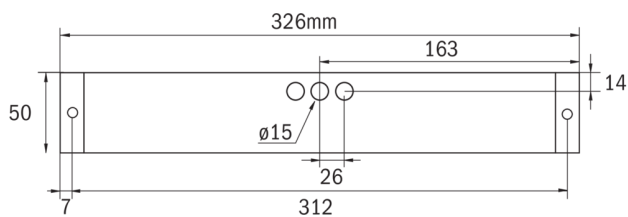

Umgebungstemp. DS	-25 °C / 40 °C
Umgebungstemp. BS	-25 °C / 40 °C
Länge	326 mm
Breite	50 mm
Höhe	50 mm
Gewicht	0.68 kg
Gewicht inkl. Verp.	0.73 kg
Anschlussquerschnitt	2.5 mm
Schalteingang L'	Ja
Notlichtblockierung	Nein
Batterieanschluss	Klemme
Dimmfunktion	Ja
Lichtstrom Netz	150 lm
Lichtstrom Not	60 lm
Zolltarifnummer	94056120
Ursprungsland	Deutschland
EAN	4260581718886

TECHNISCHE ZEICHNUNG