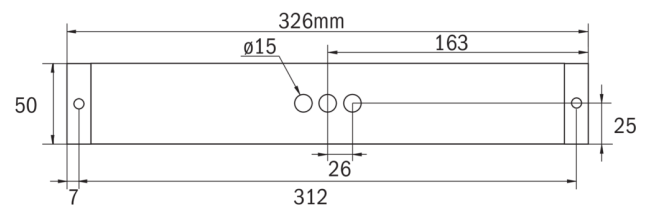

Umgebungstemp. DS	-25 °C / 40 °C
Umgebungstemp. BS	-25 °C / 40 °C
Länge	326 mm
Breite	50 mm
Höhe	50 mm
Gewicht	0.68 kg
Gewicht inkl. Verp.	0.73 kg
Anschlussquerschnitt	2.5 mm
Schalteingang L'	Ja
Notlichtblockierung	Nein
Batterieanschluss	Klemme
Dimmfunktion	Ja
Lichtstrom Netz	150 lm
Lichtstrom Not	60 lm
Zolltarifnummer	94056120
Ursprungsland	Deutschland
EAN	4260581718886

TECHNISCHE ZEICHNUNG