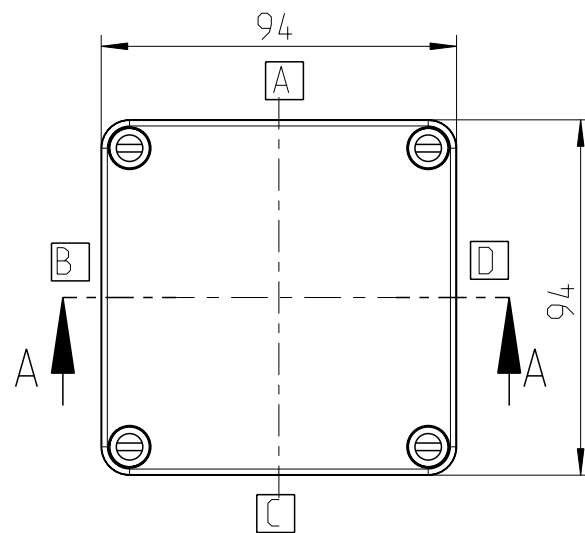

Ansicht ohne Deckel  
view without cover

Fehlende Maße können dem Massblatt M-TK-99 entnommen werden  
missing size can be taken from the dimensional sheet M-TK-99

Schutzvermerk ISO 16016 beachten. Refer to protection notice ISO 16016. Maßstab: 1:2

Massblatt  
RKK 4/07 - 7x4<sup>2</sup>  
M-RKK 4/07 - 7x4<sup>2</sup>

A3

(Dateiname Modell:) M-600-407-01

(Dateiname Zeichnung:) M-600-407-01

0 Freigabe

07.04.16