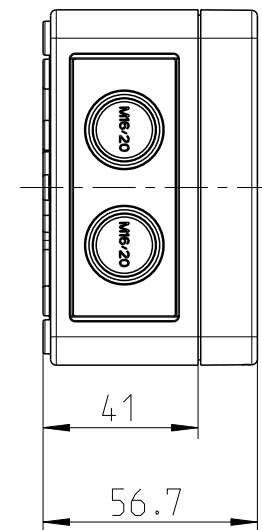

Ansicht ohne Deckel  
view without cover

Fehlende Maße können dem Massblatt M-TK-99 entnommen werden  
missing size can be taken from the dimensional sheet M-TK-99

Schutzvermerk ISO 16016 beachten. Refer to protection notice ISO 16016. Maßstab: 1:2

Massblatt  
RKK 4/07 - 7x4<sup>2</sup>  
M-RKK 4/07 - 7x4<sup>2</sup>

A3

(Dateiname Modell:) M-600-407-01

(Dateiname Zeichnung:) M-600-407-01

0 Freigabe

07.04.16