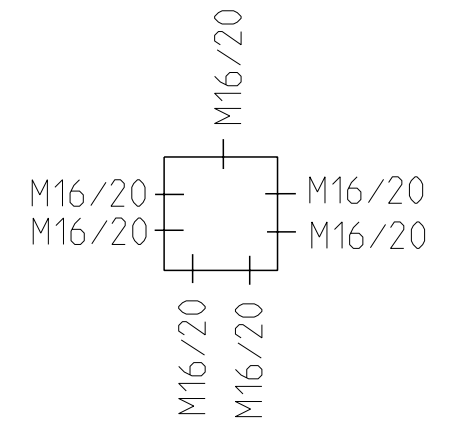

Ansicht ohne Deckel  
view without cover

Fehlende Maße können dem Massblatt M-TK-99 entnommen werden  
missing size can be taken from the dimensional sheet M-TK-99

Schutzvermerk ISO 16016 beachten. Refer to protection notice ISO 16016. Maßstab: 1:2

Massblatt  
RKK 4/07 - 7x4<sup>2</sup>  
M-RKK 4/07 - 7x4<sup>2</sup>

A3

(Dateiname Modell:) M-600-407-01

(Dateiname Zeichnung:) M-600-407-01

0 Freigabe

07.04.16