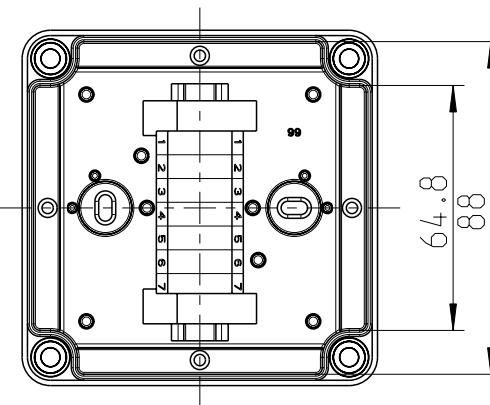

Ansicht ohne Deckel  
view without cover

Fehlende Maße können dem Massblatt M-TK-99 entnommen werden  
missing size can be taken from the dimensional sheet M-TK-99

Schutzvermerk ISO 16016 beachten. Refer to protection notice ISO 16016. Maßstab: 1:2

Massblatt  
RKK 4/07 - 7x4<sup>2</sup>  
M-RKK 4/07 - 7x4<sup>2</sup>

A3

(Dateiname Modell:) M-600-407-01

(Dateiname Zeichnung:) M-600-407-01

0 Freigabe

07.04.16