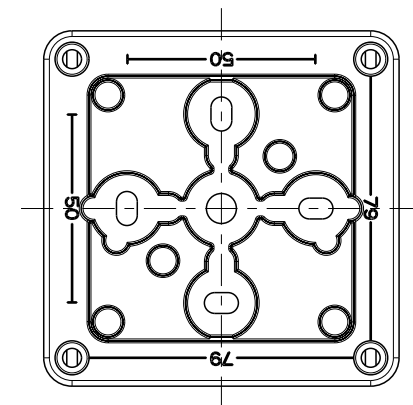

Ansicht ohne Deckel  
view without cover

Fehlende Maße können dem Massblatt M-TK-99 entnommen werden  
missing size can be taken from the dimensional sheet M-TK-99

Schutzvermerk ISO 16016 beachten. Refer to protection notice ISO 16016. Maßstab: 1:2

Massblatt  
RKK 4/07 - 7x4<sup>2</sup>  
M-RKK 4/07 - 7x4<sup>2</sup>

A3

(Dateiname Modell:) M-600-407-01

(Dateiname Zeichnung:) M-600-407-01

0 Freigabe

07.04.16