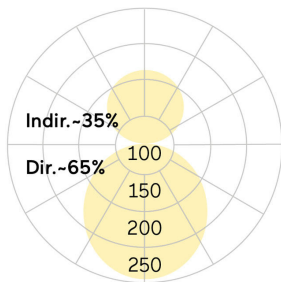

lightnet

Basic-P1

Pendelleuchte - Direkt-/ indirektstrahlend

Artikelnummer: BP1OSL-830M-D600-U

Abbildungen ggf. nur ähnlich, dienen als Orientierung.

Basic-P1. LED. Leuchte für Pendelmontage.
Beleuchtungskörper aus hochwertigem Aluminiumprofil.
Oberfläche Radiant Silver. Lichtcharakteristik: Direkt-/
indirektstrahlend. Farbtemperatur: 3000K (Warm White).
Farbwiedergabeindex (Ra): >80. Opaldiffusor für max.
Transmissionsgrad bei homogener Auflösung der Lichtpunkte.
Dimmbar DALI. DxH (rund). D=600mm. H=75mm.
Seilabhängung mit Baldachin und Zuleitung für
Zentralmontage (Set). Pendellänge max 1500mm.

Zuleitung: transparent. Baldachin: passend zu
Leuchtenoberfläche. Medium-Power-Bestromung.
1150lm. 80W. 10,1kg. Binning initial <= MacAdam 3.
IP40. Schutzklasse I. CE-, UKCA Kennzeichnung. ENEC.
IK02. 220-240V. 50-60 Hz. RG0 (EN62471).
Lichtstromrückgang von max. 0,3%/1.000
Betriebsstunden. Nennausfallrate von max. 0,2%/1.000
Betriebsstunden. L85B10 (tq 25°C) = 50.000h. 5 Jahre
Garantie. Hersteller: Lightnet GmbH, nach ISO 9001:2015
und 50001:2018 zertifiziert.

lightnet

Basic-P1

Pendelleuchte - Direkt-/ indirektstrahlend

Artikelnummer: BP1OSL-830M-D600-U

Kunde / Projekt: _____

Notiz: _____

Produktname	Basic-P1
Leuchtmittel	LED
Installationstyp	Pendelleuchte
Oberfläche	Radiant Silver
Lichtverteilung	Direkt-/ indirektstrahlend
CCT	3000K
Farbwiedergabeindex (Ra)	Ra>80
Optisches System	Opaldiffusor
Steuerung	Dimmbar (DALI)
Länge L/ Ø D (mm)	D=600mm
Höhe H (mm)	H=75mm
Bestromung	Medium-Power
Leuchtenlichtstrom	11501lm
Anschlussleistung	80W
Abhängung	Zentral-Seilabh. (Set)
Farbe Baldachin	Baldachin: passend zu Leuchtenoberfläche
Seillänge (mm)	Pendellänge max 1500mm
Schutzart	IP40
Prüfzeichen	ENEC
Kabelfarbe	Zuleitung: transparent
LED-Lebensdauer	L85B10 (tq 25°C) = 50.000h
Photometrischer Code	8 30 / 3 3 9
Photobiologische Klasse	RG0 (EN62471)
Indoor/Outdoor	Indoor: ta [ambient] max. 25°C
Gewicht (kg)	10,1kg