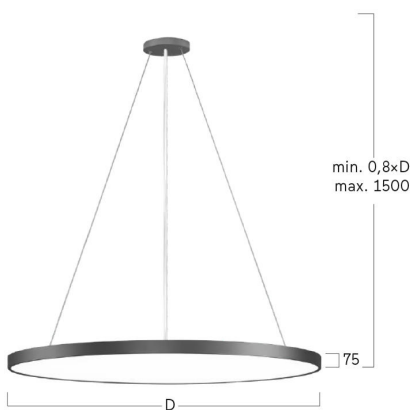

lightnet

Basic-P1

Pendelleuchte - Direkt-/ indirektstrahlend

Artikelnummer: BP1OSL-830M-D600-U

Abbildungen ggf. nur ähnlich, dienen als Orientierung.

Basic-P1. LED. Leuchte für Pendelmontage.
Beleuchtungskörper aus hochwertigem Aluminiumprofil.
Oberfläche Radiant Silver. Lichtcharakteristik: Direkt-/
indirektstrahlend. Farbtemperatur: 3000K (Warm White).
Farbwiedergabeindex (Ra): >80. Opaldiffusor für max.
Transmissionsgrad bei homogener Auflösung der Lichtpunkte.
Dimmbar DALI. DxH (rund). D=600mm. H=75mm.
Seilabhängung mit Baldachin und Zuleitung für
Zentralmontage (Set). Pendellänge max 1500mm.

lightnet

Basic-P1

Pendelleuchte - Direkt-/ indirektstrahlend

Artikelnummer: BP1OSL-830M-D600-U

Kunde / Projekt: _____

Notiz: _____

Produktname	Basic-P1
Leuchtmittel	LED
Installationstyp	Pendelleuchte
Oberfläche	Radiant Silver
Lichtverteilung	Direkt-/ indirektstrahlend
CCT	3000K
Farbwiedergabeindex (Ra)	Ra>80
Optisches System	Opaldiffusor
Steuerung	Dimmbar (DALI)
Länge L/ Ø D (mm)	D=600mm
Höhe H (mm)	H=75mm
Bestromung	Medium-Power
Leuchtenlichtstrom	11501lm
Anschlussleistung	80W
Abhängung	Zentral-Seilabh. (Set)
Farbe Baldachin	Baldachin: passend zu Leuchtenoberfläche
Seillänge (mm)	Pendellänge max 1500mm
Schutzart	IP40
Prüfzeichen	ENEC
Kabelfarbe	Zuleitung: transparent
LED-Lebensdauer	L85B10 (tq 25°C) = 50.000h
Photometrischer Code	8 30 / 3 3 9
Photobiologische Klasse	RG0 (EN62471)
Indoor/Outdoor	Indoor: ta [ambient] max. 25°C
Gewicht (kg)	10,1kg