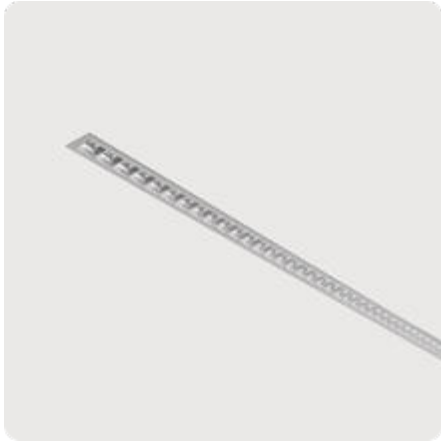

## Matric-FX

Einbau-Lichtlinie, Befestigungsset inkl - Direktstrahlend

Artikelnummer: LFXLEL-840H-L940-A

Abbildungen ggf. nur ähnlich, dienen als Orientierung.

Matric-FX. LED. Einbau-Lichtlinie mit umlaufendem Rahmen für Montage in gesägten Wand- und Deckenöffnungen. Befestigungsset inklusive. Beleuchtungskörper aus hochwertigem Aluminiumprofil. Oberfläche Silver Anodised. Lichtcharakteristik: Rein direktstrahlend. Farbtemperatur: 4000K (Cool White). Farbwiedergabeindex (Ra): >80. Lens Louvre: Präzisionslinsen mit Abblenderaster für breite, rotationssymmetrische Lichtstärkeverteilung bei gleichzeitig hoher Blendungsbegrenzung. BAP-tauglich für Office-

Anwendungen. UGR<=19. Reflektor: Satin Silver. Dimmbar DALI. LxBxH (rechteckig). L=940mm. B=50mm. H=65mm. High-Power-Bestromung. 2870lm. 23W. 2kg. Binning initial <= MacAdam 3. IP20. Schutzklasse I. CE-, UKCA Kennzeichnung. IK02. 220-240V. 50-60 Hz. RG0 (EN62471). Lichtstromrückgang von max. 0,4%/1.000 Betriebsstunden. Nennausfallrate von max. 0,2%/1.000 Betriebsstunden. L80B10 (tq 25°C) = 50.000h. 5 Jahre Garantie. Hersteller: Lightnet GmbH, nach ISO 9001:2015 und 50001:2018 zertifiziert.

## Matric-FX

Einbau-Lichtlinie, Befestigungsset inkl -  
Direktstrahlend

Artikelnummer: LFXLEL-840H-L940-A

Kunde / Projekt: \_\_\_\_\_

Notiz: \_\_\_\_\_

Produktname	Matric-FX
Leuchtmittel	LED
Installationstyp	Einbau-Lichtlinie, Befestigungsset inkl
Oberfläche	Silver Anodised
Lichtverteilung	Direktstrahlend
CCT	4000K
Farbwiedergabeindex (Ra)	Ra>80
Optisches System	Lens Louvre
Reflektor Innenfarbe	Reflektor: Satin Silver
Steuerung	Dimmbar (DALI)
Länge L/ Ø D (mm)	L=940mm
Breite B (mm)	B=50mm
Höhe H (mm)	H=65mm
Bestromung	High-Power
Leuchtenlichtstrom	2870lm
Anschlussleistung	23W
Schutzart	IP20
LED-Lebensdauer	L80B10 (tq 25°C) = 50.000h
UGR	UGR<=19
Photometrischer Code	8 40 / 3 3 9
Photobiologische Klasse	RG0 (EN62471)
Indoor/Outdoor	Indoor: ta [ambient] max. 25°C
Gewicht (kg)	2kg