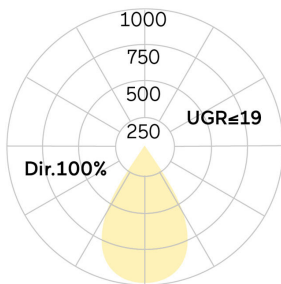

## Matric-FX

Einbau-Lichtlinie, Befestigungsset inkl - Direktstrahlend

Artikelnummer: LFXLEL-840H-L940-A

Abbildungen ggf. nur ähnlich, dienen als Orientierung.

Matric-FX. LED. Einbau-Lichtlinie mit umlaufendem Rahmen für Montage in gesägten Wand- und Deckenöffnungen. Befestigungsset inklusive. Beleuchtungskörper aus hochwertigem Aluminiumprofil. Oberfläche Silver Anodised. Lichtcharakteristik: Rein direktstrahlend. Farbtemperatur: 4000K (Cool White). Farbwiedergabeindex (Ra): >80. Lens Louvre: Präzisionslinsen mit Abblenderaster für breite, rotationssymmetrische Lichtstärkeverteilung bei gleichzeitig hoher Blendungsbegrenzung. BAP-tauglich für Office-

Anwendungen. UGR<=19. Reflektor: Satin Silver. Dimmbar DALI. LxBxH (rechteckig). L=940mm. B=50mm. H=65mm. High-Power-Bestromung. 2870lm. 23W. 2kg. Binning initial <= MacAdam 3. IP20. Schutzklasse I. CE-, UKCA Kennzeichnung. IK02. 220-240V. 50-60 Hz. RG0 (EN62471). Lichtstromrückgang von max. 0,4%/1.000 Betriebsstunden. Nennausfallrate von max. 0,2%/1.000 Betriebsstunden. L80B10 (tq 25°C) = 50.000h. 5 Jahre Garantie. Hersteller: Lightnet GmbH, nach ISO 9001:2015 und 50001:2018 zertifiziert.

## Matric-FX

Einbau-Lichtlinie, Befestigungsset inkl -  
Direktstrahlend

Artikelnummer: LFXLEL-840H-L940-A

Kunde / Projekt: \_\_\_\_\_

Notiz: \_\_\_\_\_

Produktname	Matric-FX
Leuchtmittel	LED
Installationstyp	Einbau-Lichtlinie, Befestigungsset inkl
Oberfläche	Silver Anodised
Lichtverteilung	Direktstrahlend
CCT	4000K
Farbwiedergabeindex (Ra)	Ra>80
Optisches System	Lens Louvre
Reflektor Innenfarbe	Reflektor: Satin Silver
Steuerung	Dimmbar (DALI)
Länge L/ Ø D (mm)	L=940mm
Breite B (mm)	B=50mm
Höhe H (mm)	H=65mm
Bestromung	High-Power
Leuchtenlichtstrom	2870lm
Anschlussleistung	23W
Schutzart	IP20
LED-Lebensdauer	L80B10 (tq 25°C) = 50.000h
UGR	UGR<=19
Photometrischer Code	8 40 / 3 3 9
Photobiologische Klasse	RG0 (EN62471)
Indoor/Outdoor	Indoor: ta [ambient] max. 25°C
Gewicht (kg)	2kg