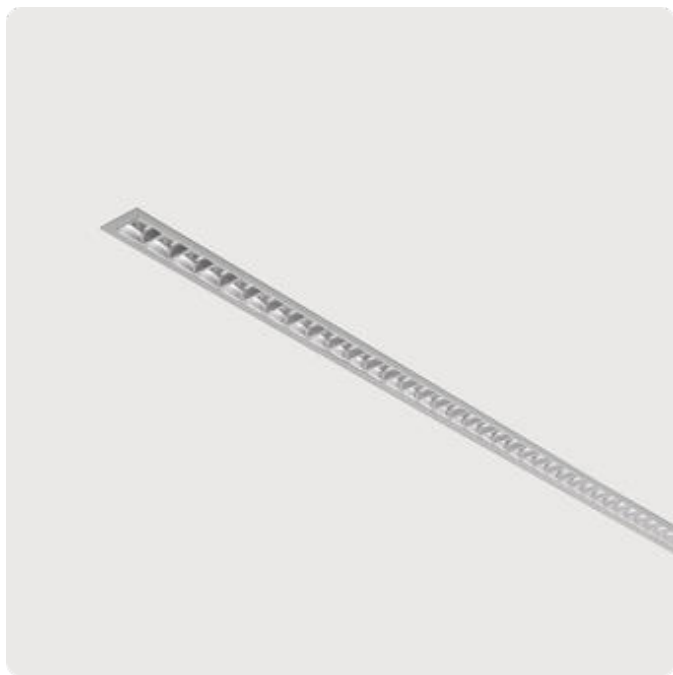

## Matric-FX

Einbau-Lichtlinie, Befestigungsset inkl - Direktstrahlend

Artikelnummer: LFXLEL-840H-L940-A

Abbildungen ggf. nur ähnlich, dienen als Orientierung.

Matric-FX. LED. Einbau-Lichtlinie mit umlaufendem Rahmen für Montage in gesägten Wand- und Deckenöffnungen. Befestigungsset inklusive. Beleuchtungskörper aus hochwertigem Aluminiumprofil. Oberfläche Silver Anodised. Lichtcharakteristik: Rein direktstrahlend. Farbtemperatur: 4000K (Cool White). Farbwiedergabeindex (Ra): >80. Lens Louvre: Präzisionslinsen mit Abblenderaster für breite, rotationssymmetrische Lichtstärkeverteilung bei gleichzeitig hoher Blendungsbegrenzung. BAP-tauglich für Office-

Anwendungen. UGR<=19. Reflektor: Satin Silver. Dimmbar DALI. LxBxH (rechteckig). L=940mm. B=50mm. H=65mm. High-Power-Bestromung. 2870lm. 23W. 2kg. Binning initial <= MacAdam 3. IP20. Schutzklasse I. CE-, UKCA Kennzeichnung. IK02. 220-240V. 50-60 Hz. RG0 (EN62471). Lichtstromrückgang von max. 0,4%/1.000 Betriebsstunden. Nennausfallrate von max. 0,2%/1.000 Betriebsstunden. L80B10 (tq 25°C) = 50.000h. 5 Jahre Garantie. Hersteller: Lightnet GmbH, nach ISO 9001:2015 und 50001:2018 zertifiziert.

## Matric-FX

Einbau-Lichtlinie, Befestigungsset inkl -  
Direktstrahlend

Artikelnummer: LFXLEL-840H-L940-A

Kunde / Projekt: \_\_\_\_\_

Notiz: \_\_\_\_\_

Produktname	Matric-FX
Leuchtmittel	LED
Installationstyp	Einbau-Lichtlinie, Befestigungsset inkl
Oberfläche	Silver Anodised
Lichtverteilung	Direktstrahlend
CCT	4000K
Farbwiedergabeindex (Ra)	Ra>80
Optisches System	Lens Louvre
Reflektor Innenfarbe	Reflektor: Satin Silver
Steuerung	Dimmbar (DALI)
Länge L/ Ø D (mm)	L=940mm
Breite B (mm)	B=50mm
Höhe H (mm)	H=65mm
Bestromung	High-Power
Leuchtenlichtstrom	2870lm
Anschlussleistung	23W
Schutzart	IP20
LED-Lebensdauer	L80B10 (tq 25°C) = 50.000h
UGR	UGR<=19
Photometrischer Code	8 40 / 3 3 9
Photobiologische Klasse	RG0 (EN62471)
Indoor/Outdoor	Indoor: ta [ambient] max. 25°C
Gewicht (kg)	2kg