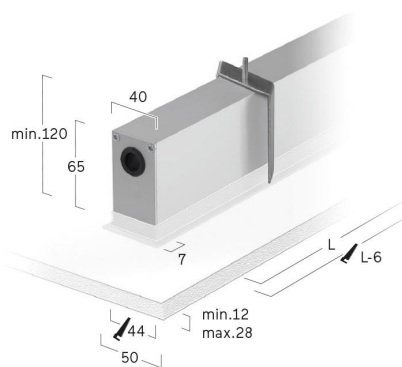

## Matric-FX

Einbau-Lichtlinie, Befestigungsset inkl - Direktstrahlend

Artikelnummer: LFXLEL-840H-L940-A

Abbildungen ggf. nur ähnlich, dienen als Orientierung.

Matric-FX. LED. Einbau-Lichtlinie mit umlaufendem Rahmen für Montage in gesägten Wand- und Deckenöffnungen. Befestigungsset inklusive. Beleuchtungskörper aus hochwertigem Aluminiumprofil. Oberfläche Silver Anodised. Lichtcharakteristik: Rein direktstrahlend. Farbtemperatur: 4000K (Cool White). Farbwiedergabeindex (Ra): >80. Lens Louvre: Präzisionslinsen mit Abblenderaster für breite, rotationssymmetrische Lichtstärkeverteilung bei gleichzeitig hoher Blendungsbegrenzung. BAP-tauglich für Office-

Anwendungen. UGR<=19. Reflektor: Satin Silver. Dimmbar DALI. LxBxH (rechteckig). L=940mm. B=50mm. H=65mm. High-Power-Bestromung. 2870lm. 23W. 2kg. Binning initial <= MacAdam 3. IP20. Schutzklasse I. CE-, UKCA Kennzeichnung. IK02. 220-240V. 50-60 Hz. RG0 (EN62471). Lichtstromrückgang von max. 0,4%/1.000 Betriebsstunden. Nennausfallrate von max. 0,2%/1.000 Betriebsstunden. L80B10 (tq 25°C) = 50.000h. 5 Jahre Garantie. Hersteller: Lightnet GmbH, nach ISO 9001:2015 und 50001:2018 zertifiziert.

## Matric-FX

Einbau-Lichtlinie, Befestigungsset inkl -  
Direktstrahlend

Artikelnummer: LFXLEL-840H-L940-A

Kunde / Projekt: \_\_\_\_\_

Notiz: \_\_\_\_\_

Produktname	Matric-FX
Leuchtmittel	LED
Installationstyp	Einbau-Lichtlinie, Befestigungsset inkl
Oberfläche	Silver Anodised
Lichtverteilung	Direktstrahlend
CCT	4000K
Farbwiedergabeindex (Ra)	Ra>80
Optisches System	Lens Louvre
Reflektor Innenfarbe	Reflektor: Satin Silver
Steuerung	Dimmbar (DALI)
Länge L/ Ø D (mm)	L=940mm
Breite B (mm)	B=50mm
Höhe H (mm)	H=65mm
Bestromung	High-Power
Leuchtenlichtstrom	2870lm
Anschlussleistung	23W
Schutzart	IP20
LED-Lebensdauer	L80B10 (tq 25°C) = 50.000h
UGR	UGR<=19
Photometrischer Code	8 40 / 3 3 9
Photobiologische Klasse	RG0 (EN62471)
Indoor/Outdoor	Indoor: ta [ambient] max. 25°C
Gewicht (kg)	2kg