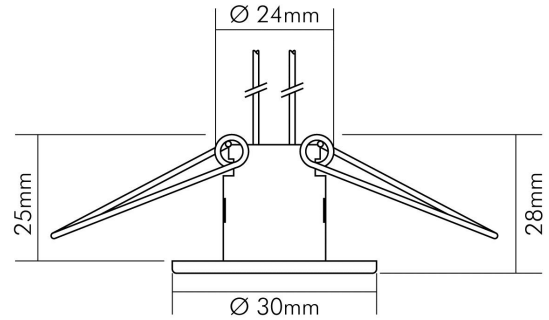

DATENBLATT

C 411 gold 24 Karat vergoldet

Einbauleuchte für Sternenhimmel

Artikelnummer	1755207900
GTIN	4044538007908

LICHTTECHNISCHE EIGENSCHAFTEN

Lichtverteilung	symmetrisch
Lichtverteiler	ohne
Leuchtmittel	NV-Halogenlampe
Lichtaustritt	direkt
Farbe steuerbar (RGB)	nein
Farblich abstimmbare Lichtquelle	nein

ELEKTRISCHE EIGENSCHAFTEN

Dimmbar	ja
Spannungsart	AC/DC
Nennspannung	11,8 V
Lampenleistung	10 W
Fassung	G4
Elektrischer Anschluss mit Stecksystem	nein
Anschlussart primär	offene Leitungsenden
Durchgangsverdrahtung möglich	nein
Art des Betriebsgerätes	elektronischer Trafo

SICHERHEITSEIGENSCHAFTEN

Schutzart	IP20
Nur für Innenbereich	ja
Schutzklasse	III

Stand:
01.02.2022
14:18:00