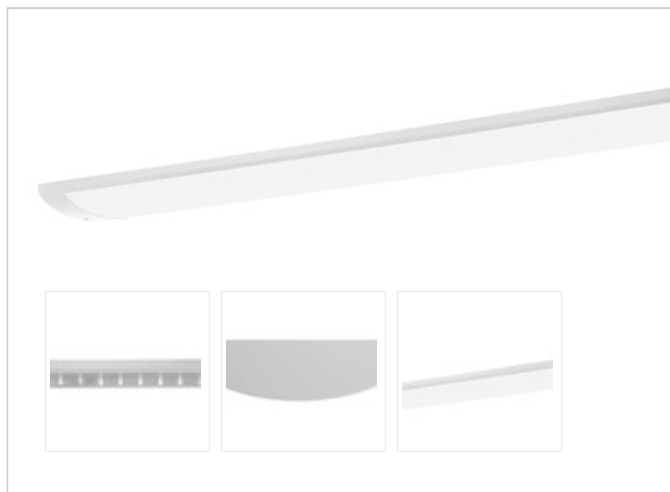

Artikel-Nr: 76038351

Anbauleuchten

## TROJA G2 SKII 1561mm PCO 1x62W 110° 6400lm

Vandalismus geschützte LED Leuchte in SKII mit MID-Power LEDs, LED Einheit in der Abdeckung integriert und per PEC System (PRACHT EASY CONNECT) schnell zu montieren. Konverter in Leuchte integriert. Flaches, stabiles Aluminiumgehäuse mit integriertem decken-/wandseitigem Kabelführungskanal, schlagfeste Abdeckung aus opalisiertem Polycarbonat, eingefasst in Aluminium-Rahmenprofil und Endkappen aus Aluminium-Druckguss, weiß, pulverbeschichtet, mit Innensechskant- oder Sicherheits-Verschlusschrauben, umlaufende Silikondichtung, Ein-Mann-Montage mit variablen Befestigungsabständen durch PRACHT-KLAMMER-SYSTEM, die Befestigungsklammern sind nach der Montage der Abdeckung vor unbefugtem Zugriff geschützt. Achtung: PRACHT MANUFAKTUR! Sie benötigen eine andere Lichtfarbe, Gehäusefarbe oder Durchgangsverdrahtung? Besondere Herausforderungen? Kein Problem. Wir bieten individuelle Lösungen für Ihre Anforderungen.

## MONTAGE UND WARTUNG

Standard Montageart	Decke, waagerechte Wand
Optionale Montageart	Eckmontage
LED-Platine austauschbar	möglich

## MATERIAL

Gehäusefarbe	Weiss RAL 9010
Ausführung NaWaRoh möglich	nein
Werkstoff des Gehäuses	Aluminium
Werkstoff der Abdeckung	PC-OPAL

*Irrtum, Preisänderungen und technische Weiterentwicklungen vorbehalten.*