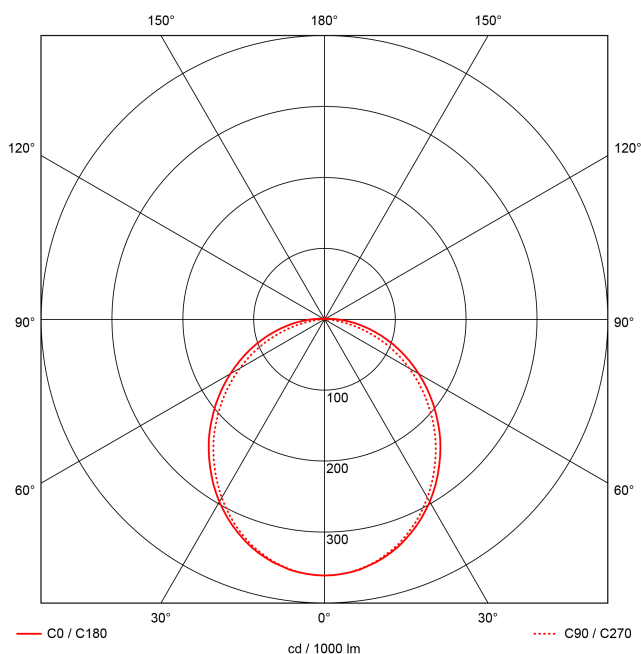

Artikel-Nr: 76038351

Anbauleuchten

TROJA G2 SKII 1561mm PCO 1x62W 110° 6400lm

Vandalismus geschützte LED Leuchte in SKII mit MID-Power LEDs, LED Einheit in der Abdeckung integriert und per PEC System (PRACHT EASY CONNECT) schnell zu montieren. Konverter in Leuchte integriert. Flaches, stabiles Aluminiumgehäuse mit integriertem decken-/wandseitigem Kabelführungskanal, schlagfeste Abdeckung aus opalisiertem Polycarbonat, eingefasst in Aluminium-Rahmenprofil und Endkappen aus Aluminium-Druckguss, weiß, pulverbeschichtet, mit Innensechskant- oder Sicherheits-Verschlusschrauben, umlaufende Silikondichtung, Ein-Mann-Montage mit variablen Befestigungsabständen durch PRACHT-KLAMMER-SYSTEM, die Befestigungsklammern sind nach der Montage der Abdeckung vor unbefugtem Zugriff geschützt. Achtung: PRACHT MANUFAKTUR! Sie benötigen eine andere Lichtfarbe, Gehäusefarbe oder Durchgangsverdrahtung? Besondere Herausforderungen? Kein Problem. Wir bieten individuelle Lösungen für Ihre Anforderungen.

EAN 4018098354178

Statistische
Warennummer 94054099