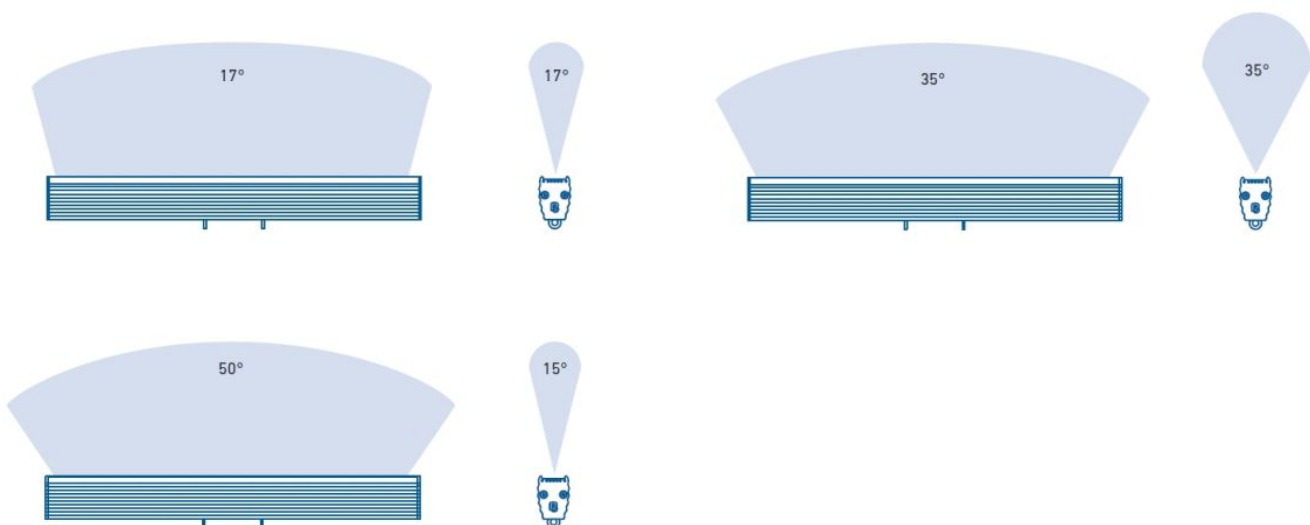

LEISTUNGSDATEN

	629927172
Konstantspannung/Konstantstrom	CV
Betriebsspannung	24 V DC
Typ. Leistungsaufnahme	54 W
Lebensdauer L70	>60000 h

SONSTIGE DATEN

	629927172	639927172
Material	Aluminium	
Oberflächenbehandlung	eloxiert	
Materialfarbe	aluminium	
IP Schutzart	IP 67	
Indoor/Outdoor	Outdoor	
Umgebungstemperatur Ta max	55 ° C	
Länge	996 mm	
Breite	28 mm	
Höhe	39 mm	54 mm
Gewicht	1100 gr	1230 gr
Kabellänge/Konfektionierung	5m Kabel mit freien Drahtenden	
Bemerkungen	Stoßfestigkeitsgrad: IK10 ohne Haltebügel und Ausleger	ohne Haltebügel und Ausleger

Hinweis: Die Angaben unter "Leistungsdaten" und "sonstige Daten" gelten für alle jeweiligen Varianten.

ABSTRAHLWINKEL

ZUBEHÖR

	62399487	62399488	62399489	62399490
Beschreibung	Haltebügel Bergamo Standard, für Decken- und Bodenmontage, inkl. 2 Schrauben und 2 Dübel, Wandabstand 15 mm	Ausleger Bergamo, für Wandmontage, inkl. 2 Schrauben und 2 Dübel, Wandabstand 65 mm	Ausleger lang Bergamo, für Wandmontage, inkl. 2 Schrauben und 2 Dübel, Wandabstand 201 mm	Montagehalter 90° Bergamo, inkl. 2 Schrauben und 2 Dübel, Wandabstand 20 mm
Material	Edelstahl V2A			
Länge	73,7 mm	71,4 mm	206,3 mm	40,6 mm
Breite	58 mm			
Höhe	20,4 mm	55,5 mm	85,5 mm	25,4 mm
Bemerkungen	Montagehalter V2A Stahl, Nypondübel, Distanzhülse Messing vernickelt, Schrauben, Beilagscheiben, Schnorrnscheibe, Mutter			

Hinweis: Bitte nutzen Sie zwei Halter bei einer Leuchtenlänge von 996 mm.

HINWEIS

Bei serienmäßig hergestellter Ware unterliegen die in Katalogen etc. angegebenen Maße, Gewichte und Ausführungen der handelsüblichen und zumutbaren Toleranz der Serienfertigung. Diese Abweichungen stellen keinen Mangel dar. Auch geringfügige Abweichungen in Größe, Farbe und Oberfläche sowie technische Änderungen gelten nicht als Mangel. Zugesicherte Eigenschaften gelten nur, wenn diese von uns schriftlich bestätigt wurden.