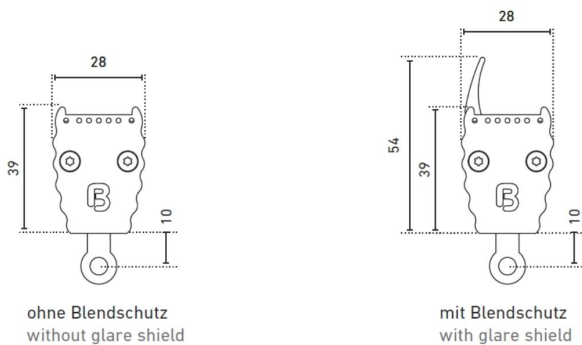

SEITENANSICHT DER 2 VERFÜGBAREN VARIANTEN (MIT ANSCHLUSSKABEL)

LICHTDATEN

	639927172	639927352	639927502	639930172	639930352	639930502
Variante	mit Blendschutz					
dimmbar	dimmbar					
	629927172	629927352	629927502	629930172	629930352	629930502
Variante	ohne Blendschutz					
Typ. Farbtemperatur	2700 K			3000 K		
Lichtfarbe	warmweiß			weiß		
LED Abstrahlwinkel	17 °	35 °	50x15 °	17 °	35 °	50x15 °
Typ. Lichtstrom	5340 lm			5640 lm		
Effizienz	99 lm/W			104 lm/W		
EEK der verbauten Lichtquelle(n)	F					
Typ. Farbwiedergabeindex	83					
Farbortoleranz MacAdam	3					
Anzahl LEDs	36