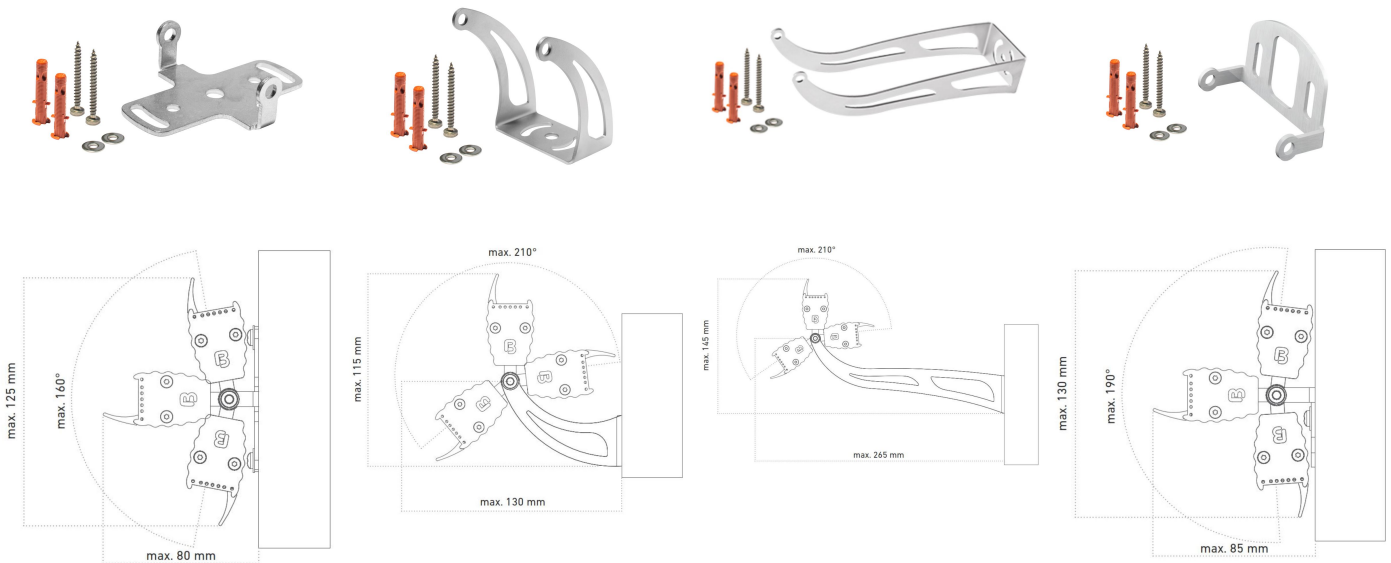

LEISTUNGSDATEN

	629927172
Konstantspannung/Konstantstrom	CV
Betriebsspannung	24 V DC
Typ. Leistungsaufnahme	54 W
Lebensdauer L70	>60000 h

SONSTIGE DATEN

	629927172	639927172
Material	Aluminium	
Oberflächenbehandlung	eloxiert	
Materialfarbe	aluminium	
IP Schutzart	IP 67	
Indoor/Outdoor	Outdoor	
Umgebungstemperatur Ta max	55 ° C	
Länge	996 mm	
Breite	28 mm	
Höhe	39 mm	54 mm
Gewicht	1100 gr	1230 gr
Kabellänge/Konfektionierung	5m Kabel mit freien Drahtenden	
Bemerkungen	Stoßfestigkeitsgrad: IK10 ohne Haltebügel und Ausleger	ohne Haltebügel und Ausleger

Hinweis: Die Angaben unter "Leistungsdaten" und "sonstige Daten" gelten für alle jeweiligen Varianten.

ABSTRAHLWINKEL

ZUBEHÖR

	62399487	62399488	62399489	62399490
Beschreibung	Haltebügel Bergamo Standard, für Decken- und Bodenmontage, inkl. 2 Schrauben und 2 Dübel, Wandabstand 15 mm	Ausleger Bergamo, für Wandmontage, inkl. 2 Schrauben und 2 Dübel, Wandabstand 65 mm	Ausleger lang Bergamo, für Wandmontage, inkl. 2 Schrauben und 2 Dübel, Wandabstand 201 mm	Montagehalter 90° Bergamo, inkl. 2 Schrauben und 2 Dübel, Wandabstand 20 mm
Material	Edelstahl V2A			
Länge	73,7 mm	71,4 mm	206,3 mm	40,6 mm
Breite	58 mm			
Höhe	20,4 mm	55,5 mm	85,5 mm	25,4 mm
Bemerkungen	Montagehalter V2A Stahl, Nypondübel, Distanzhülse Messing vernickelt, Schrauben, Beilagscheiben, Schnorrnscheibe, Mutter			

Hinweis: Bitte nutzen Sie zwei Halter bei einer Leuchtenlänge von 996 mm.

HINWEIS

Bei serienmäßig hergestellter Ware unterliegen die in Katalogen etc. angegebenen Maße, Gewichte und Ausführungen der handelsüblichen und zumutbaren Toleranz der Serienfertigung. Diese Abweichungen stellen keinen Mangel dar. Auch geringfügige Abweichungen in Größe, Farbe und Oberfläche sowie technische Änderungen gelten nicht als Mangel. Zugesicherte Eigenschaften gelten nur, wenn diese von uns schriftlich bestätigt wurden.