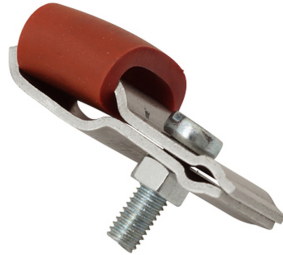

Produktbezeichnung DO-8-10
Artikelnummer 40529
Hersteller ETHERMA

Produktbeschreibung

Set von Zugentlastungsschellen für Heizbänder

Set mit 10 Stück Verzinkte Halteschelle zur einfachen Befestigung von Heizbändern am Stahlseil (DO-4) und in Fallrohren zur Zugentlastung.